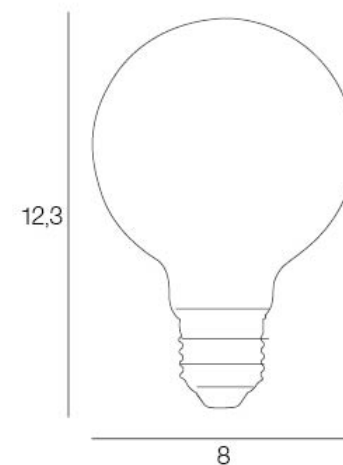

ARTICLE COMPLEMENTAIRE :

TYPE :

WATT MAX :

COULEUR :

CODE MINOS :

EAN :

Rue Radio-Londres
CS50001 - 33323 BEGLES CEDEX
(FRANCE)
contact@corep.com
www.corep.com

COULEUR : **ambre**

MATIERE PRINCIPALE : **Verre**

MATIERE SECONDAIRE :

CULOT : **E27**

PUISSANCE EN W : **8**

AMPOULE INCLUSE : **1**

LUMENS : **600**

KELVINS : **2 000**

IP :