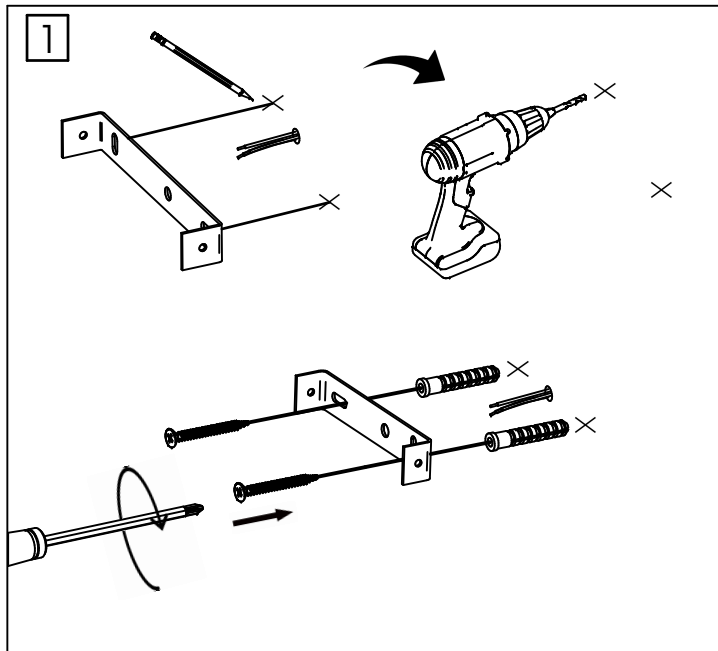

80188

rue Radio-Londres
33130 Begles

MARKET SET

LA LUMIÈRE A DU STYLE

Une marque de  Corep

Rue Radio-Londres - 33130 BÈGLES (FRANCE)

www.marketset.fr

80188
rue Radio-Londres
33130 Begles

MARKET SET
LA LUMIÈRE A DU STYLE

Une marque de 

Rue Radio-Londres - 33130 BÈGLES (FRANCE)
www.marketset.fr