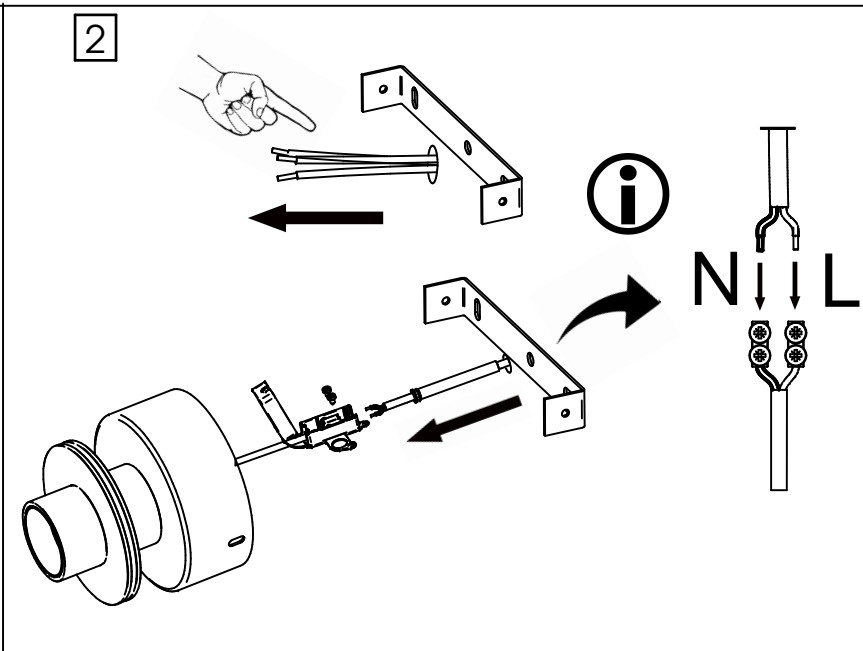

80188

rue Radio-Londres
33130 Begles

MARKET SET

LA LUMIÈRE A DU STYLE

Une marque de  Corep

Rue Radio-Londres - 33130 BÈGLES (FRANCE)

www.marketset.fr

80188
rue Radio-Londres
33130 Begles

MARKET SET
LA LUMIÈRE A DU STYLE

Une marque de 

Rue Radio-Londres - 33130 BÈGLES (FRANCE)
www.marketset.fr