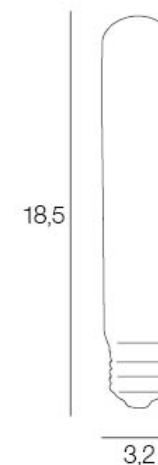

PLUS PRODUIT :

ARTICLE COMPLEMENTAIRE :

TYPE :

WATT MAX :

COULEUR :

CODE MINOS :

EAN :

Rue Radio-Londres
CS50001 - 33323 BEGLES CEDEX
(FRANCE)
contact@corep.com
www.corep.com

T32

NOM DU PRODUIT : T32_4W_280Lm_2000K

PRODUIT : Ampoule

CODE : 654319

REFERENCE : 10505

EAN : 3188000760135

Produit : Ampoule T32 tube filament dimmable. CRI80

COULEUR : **ambre**

MATIERE PRINCIPALE : **Verre**

MATIERE SECONDAIRE :

CULOT : **E27**

PUISSANCE EN W : **4**

AMPOULE INCLUSE : **1**

LUMENS : **280**

KELVINS : **2 000**

IP :

CLASSE :

POIDS BRUT EN KG : **0,055**

POIDS NET EN KG : **0,045**

EMBALLAGE :

BOITE 1 : **L3.3 xP3.3 xH19.0 cm**

BOITE 2 :