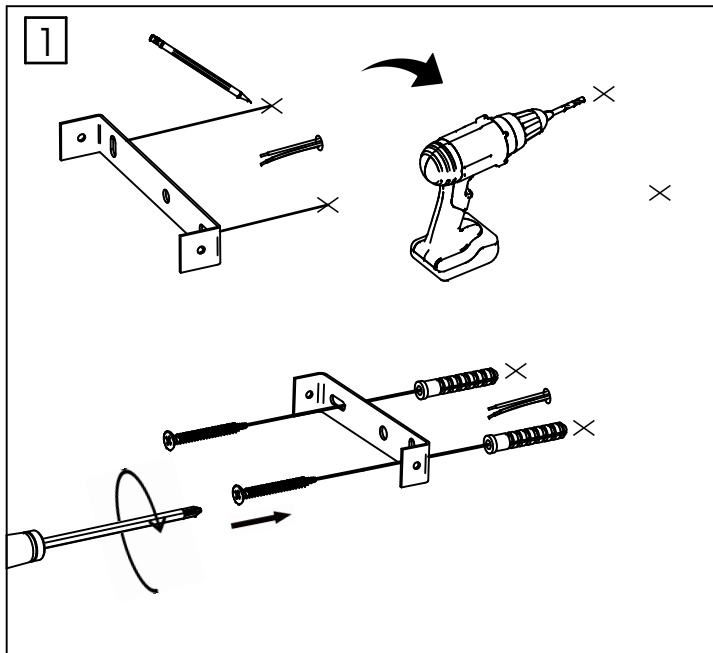

X1

X1

2X

2X

Ampoule non incluse  
Bulb not included

Vous aurez besoin de:  
You will need:

**80220-M**

rue Radio-Londres  
33130 Begles

**MARKET SET**

LA LUMIÈRE A DU STYLE

Une marque de 

Rue Radio-Londres - 33130 BÈGLES (FRANCE)  
[www.marketset.fr](http://www.marketset.fr)

80220-M  
rue Radio-Londres  
33130 Begles

**MARKET SET**  
LA LUMIÈRE A DU STYLE