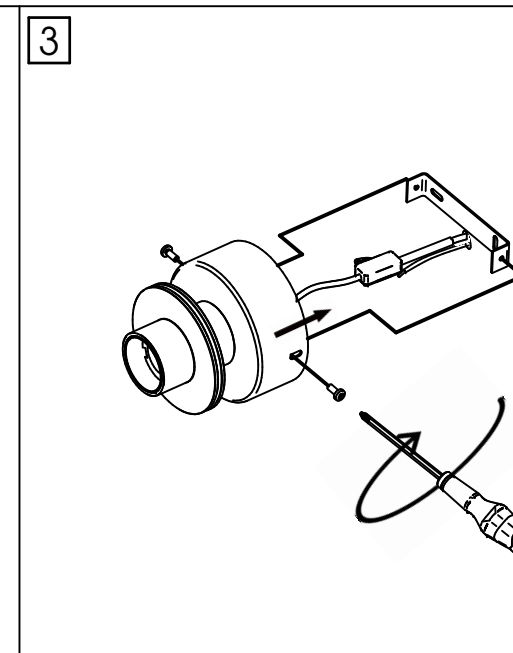

X1

X1

2X

2X

Ampoule non incluse  
Bulb not included

Vous aurez besoin de:  
You will need:

**80220-M**

rue Radio-Londres  
33130 Begles

**MARKET SET**

LA LUMIÈRE A DU STYLE

Une marque de 

Rue Radio-Londres - 33130 BÈGLES (FRANCE)  
[www.marketset.fr](http://www.marketset.fr)

80220-M  
rue Radio-Londres  
33130 Begles

**MARKET SET**  
LA LUMIÈRE A DU STYLE