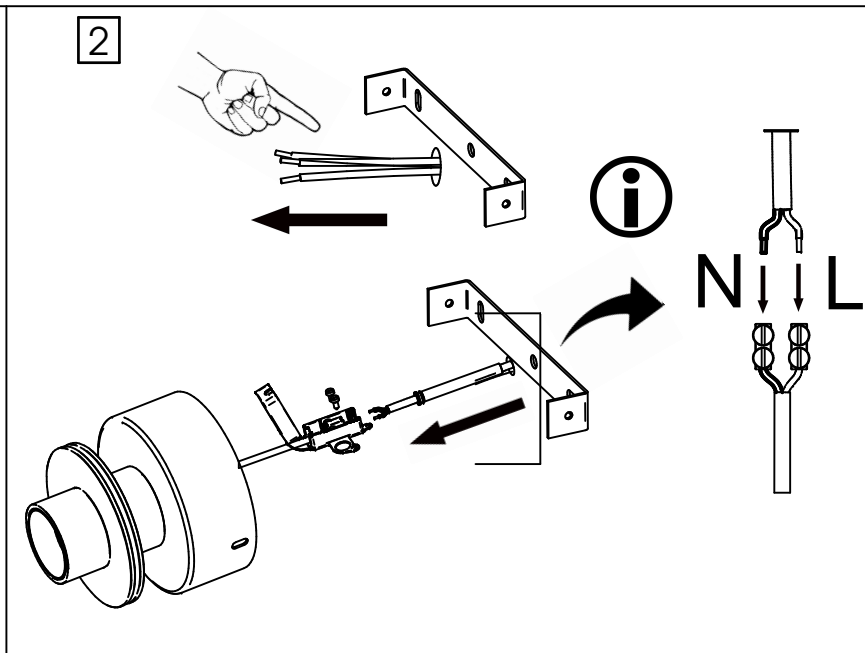

X1

X1

2X

2X

Ampoule non incluse  
Bulb not included

Vous aurez besoin de:  
You will need:

**80220-M**

rue Radio-Londres  
33130 Begles

**MARKET SET**

LA LUMIÈRE A DU STYLE

Une marque de 

Rue Radio-Londres - 33130 BÈGLES (FRANCE)  
[www.marketset.fr](http://www.marketset.fr)

80220-M  
rue Radio-Londres  
33130 Begles

**MARKET SET**  
LA LUMIÈRE A DU STYLE