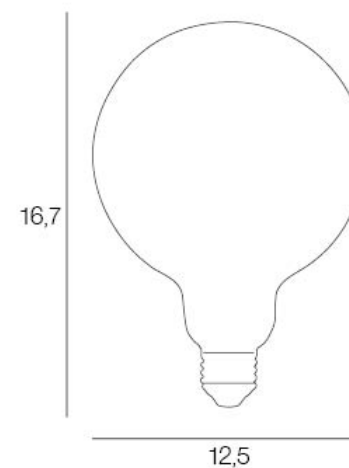

G125

NOM DU PRODUIT : G125_10W_1055Lm_4000K

PRODUIT : Ampoule

CODE : 654328

REFERENCE : 10553

EAN : 3188000760234

Produit : Ampoule G125 globe filament non dimmable. CRI80

PLUS PRODUIT :

ARTICLE COMPLEMENTAIRE :

TYPE :

WATT MAX :

COULEUR :

CODE MINOS :

EAN :

COULEUR : transparent

MATIERE PRINCIPALE : Verre

MATIERE SECONDAIRE :

CULOT : E27

PUISSANCE EN W : 10

AMPOULE INCLUSE : 1

LUMENS : 1 055

KELVINS : 4 000

IP :

CLASSE :

POIDS BRUT EN KG : 0,185

POIDS NET EN KG : 0,105

EMBALLAGE :

BOITE 1 : L13.0 xP13.0 xH20.0 cm

BOITE 2 :

Rue Radio-Londres
CS50001 - 33323 BEGLES CEDEX
(FRANCE)
contact@corep.com
www.corep.com