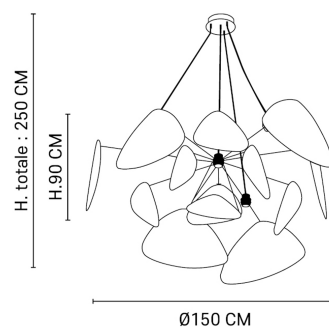

COULEUR : **cannage**

MATIERE PRINCIPALE : **Métal**

MATIERE SECONDAIRE : **Cannage**

CULOT : **4*E27**

PUISSANCE EN W : **60**

AMPOULE INCLUSE : **0**

LUMENS :

KELVINS :

IP : **IP 20**

CLASSE : **Classe 2**

POIDS BRUT EN KG : **5,81**

POIDS NET EN KG : **3,74**

EMBALLAGE :

BOITE 1 :

BOITE 2 :

PLUS PRODUIT :
Cable textile,DCL