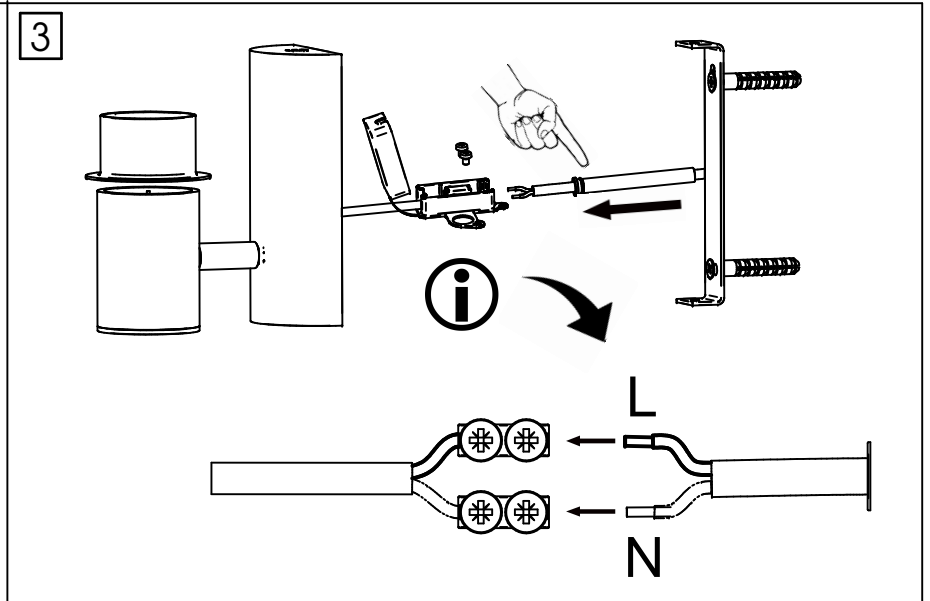

x 1

x 1

x 2

x 2

Ampoule non incluse
Bulb not included

Vous aurez besoin de:
You will need:

80203

rue Radio-Londres
33130 Begles

MARKET SET

LA LUMIÈRE A DU STYLE

Une marque de 

Rue Radio-Londres - 33130 BÈGLES (FRANCE)

www.marketset.fr

 Ampoule non incluse
Bulb not included

80203
rue Radio-Londres
33130 Begles

MARKET SET
LA LUMIÈRE A DU STYLE