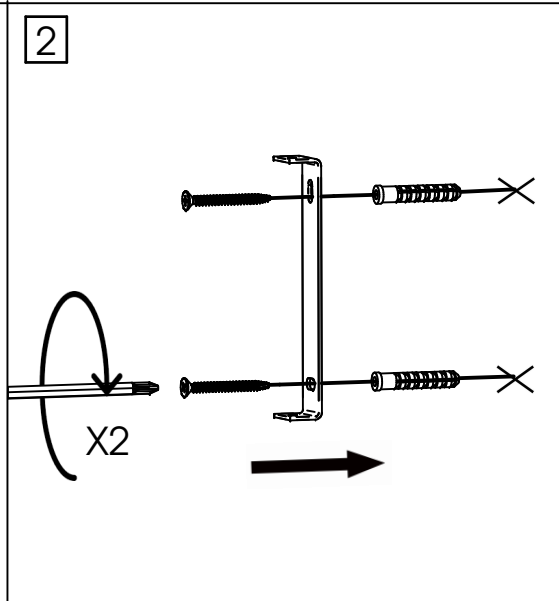

x 1

x 1

x 2

x 2

Ampoule non incluse
Bulb not included

Vous aurez besoin de:
You will need:

80203

rue Radio-Londres
33130 Begles

MARKET SET

LA LUMIÈRE A DU STYLE

Une marque de 

Rue Radio-Londres - 33130 BÈGLES (FRANCE)

www.marketset.fr

 Ampoule non incluse
Bulb not included

80203
rue Radio-Londres
33130 Begles

MARKET SET
LA LUMIÈRE A DU STYLE