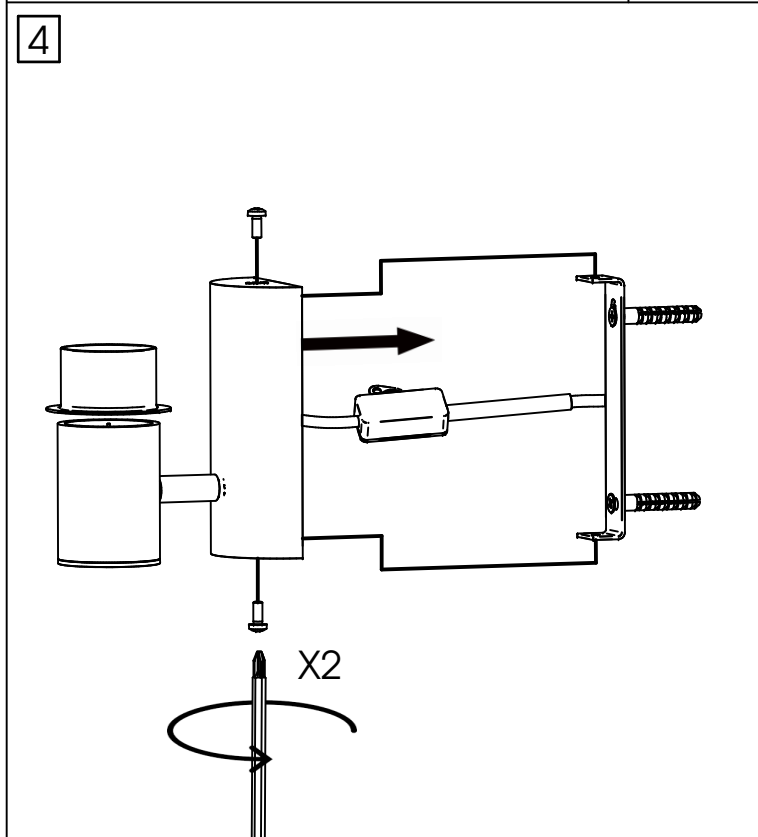

x 1

x 1

x 2

x 2

Ampoule non incluse
Bulb not included

Vous aurez besoin de:
You will need:

80203

rue Radio-Londres
33130 Begles

MARKET SET

LA LUMIÈRE A DU STYLE

Une marque de 

Rue Radio-Londres - 33130 BÈGLES (FRANCE)

www.marketset.fr

 Ampoule non incluse
Bulb not included

80203
rue Radio-Londres
33130 Begles

MARKET SET
LA LUMIÈRE A DU STYLE