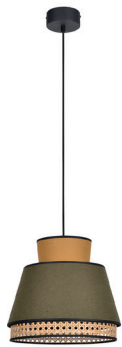

Storytelling : La gamme SINGAPOUR s'inspire des lanternes asiatiques traditionnelles, pour apporter une touche originale et nostalgique à la décoration. Ses jeux de superpositions d'abat-jour, fabriqués dans nos ateliers en matières naturelles et durables comme le lin lavé et le cannage, en font une gamme inspirante qui invite au mix & match des couleurs.

La gamme Kaki & Curry est la rencontre des tons ocre et mousse qui évoquent les éléments de la nature.

La gamme Anthracite, quant à elle, joue la carte de la sobriété et de l'intemporalité : le blanc, le gris, et un soupçon de vert amande.

Les bordures en coton noir, très graphiques et modernes, soulignent leurs formes géométriques en apportant une touche de chic.

The SINGAPORE range is inspired by traditional Asian lanterns, to bring an original and nostalgic touch to decoration. Its lampshade layering combinations, made in our workshops in natural and durable materials such as washed linen and canework, make it an inspiring range that invites you to mix & match colours.

The Khaki & Curry range is the meeting of ocher and moss tones that evoke the elements of nature.

The Anthracite range, as for her, plays the sobriety and timelessness card: white, grey and a hint of almond green.

The black cotton borders, very graphic and modern, underline their geometrical shapes by bringing a touch of chic.