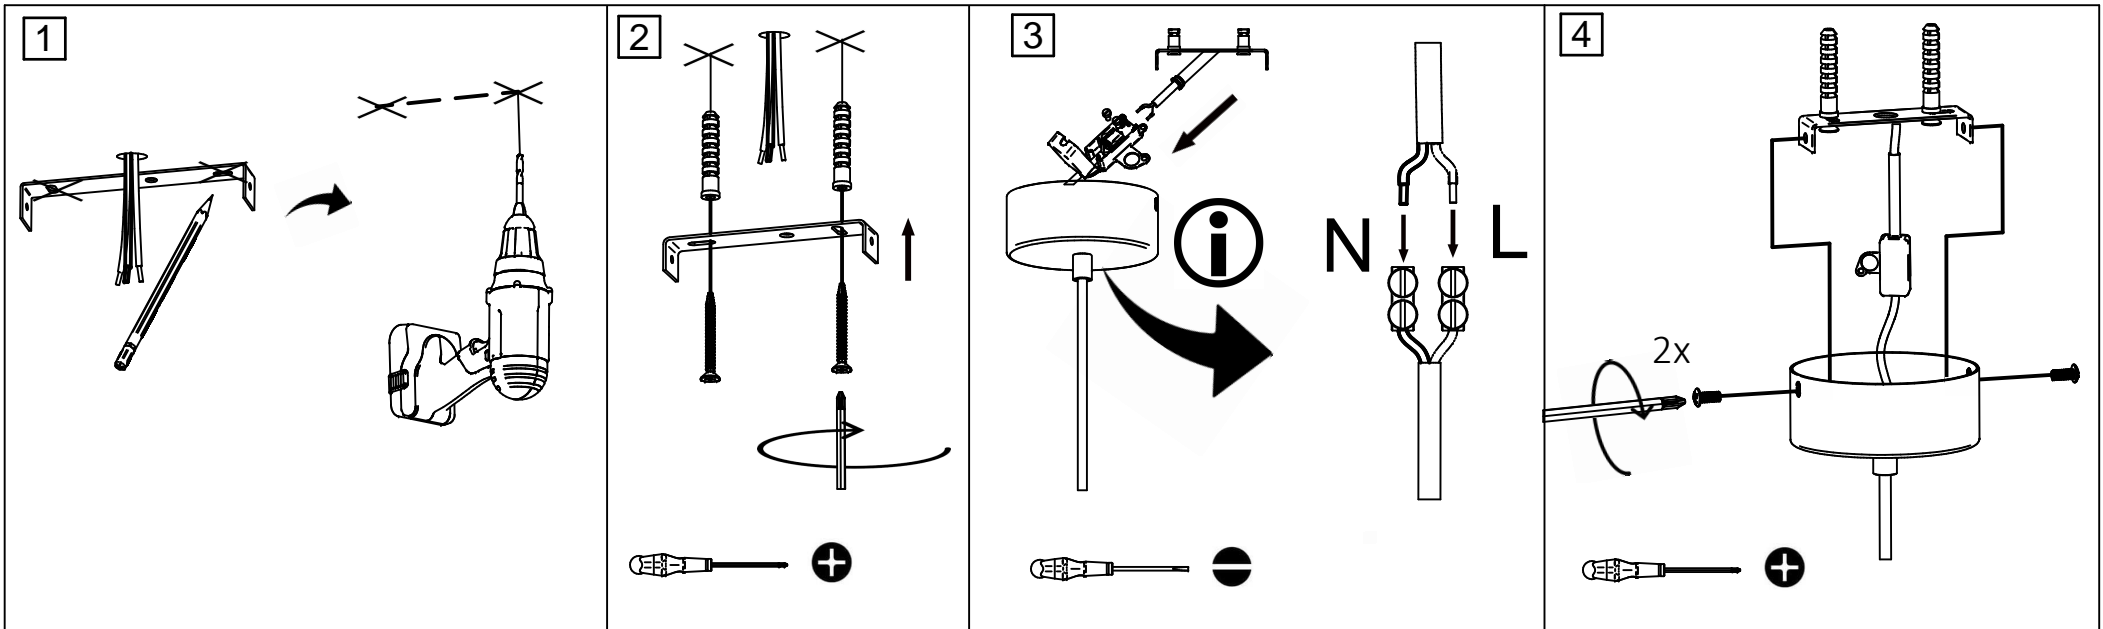

MARKET SET

LA LUMIÈRE A DU STYLE

Une marque de 

Rue Radio-Londres - 33130 BÈGLES (FRANCE)

www.marketset.fr

 Ampoule non incluse
Bulb not included

80219-M
 rue Radio-Londres
 33130 Begles

MARKET SET
 LA LUMIÈRE A DU STYLE