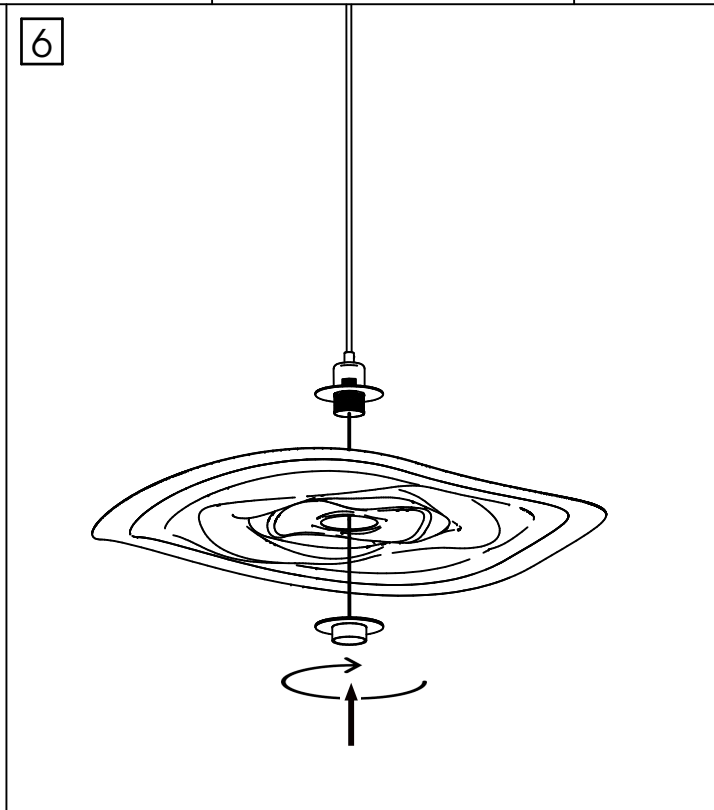

X1

X1

X2

X2

Ampoule non incluse
Bulb not included

Vous aurez besoin de:
You will need:

80219-M

rue Radio-Londres
33130 Begles

MARKET SET

LA LUMIÈRE A DU STYLE

Une marque de 

Rue Radio-Londres - 33130 BÈGLES (FRANCE)

www.marketset.fr

 Ampoule non incluse
Bulb not included

80219-M
 rue Radio-Londres
 33130 Begles

MARKET SET
 LA LUMIÈRE A DU STYLE