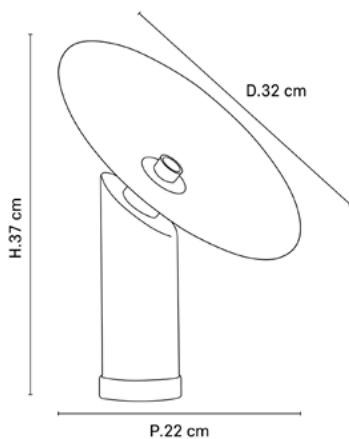

LA LUMIÈRE A DU STYLE

Rue Radio-Londres
CS50001 - 33323 BÈGLES CEDEX (FRANCE)
France : contact@marketset.fr
Export : export@marketset.fr
www.marketset.fr

Description : Lampe base ronde en métal peint finition sablée et détails laiton. Abat-jour conique bi-matière. Équipée d'un cordon textile et d'un interrupteur.

POIDS NET/NET WEIGHT : 1700 gr

COLIS 1 WHITE BOX

L16xP14xH31 cm

POIDS BRUT/GROSS WEIGHT : 1920 gr

COLIS 2 WHITE BOX

L37,50xP34,50xH8 cm

POIDS BRUT/GROSS WEIGHT : 405 gr