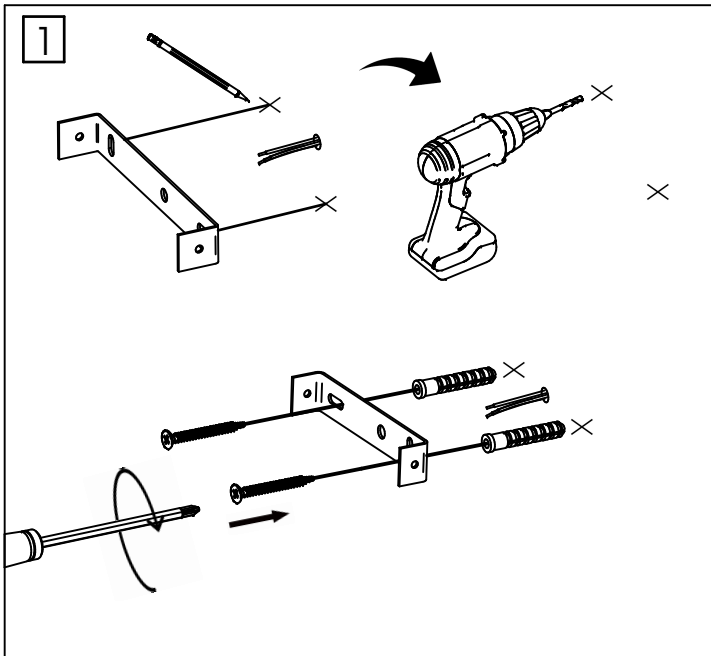

X1

X1

2X

2X

Ampoule non incluse
Bulb not included

Vous aurez besoin de:
You will need:

80220-L

rue Radio-Londres
33130 Begles

MARKET SET

LA LUMIÈRE A DU STYLE

Une marque de 

Rue Radio-Londres - 33130 BÈGLES (FRANCE)
www.marketset.fr

80220-L
rue Radio-Londres
33130 Begles

MARKET SET
LA LUMIÈRE A DU STYLE

Une marque de Corep

Rue Radio-Londres - 33130 BÈGLES (FRANCE)
www.marketset.fr