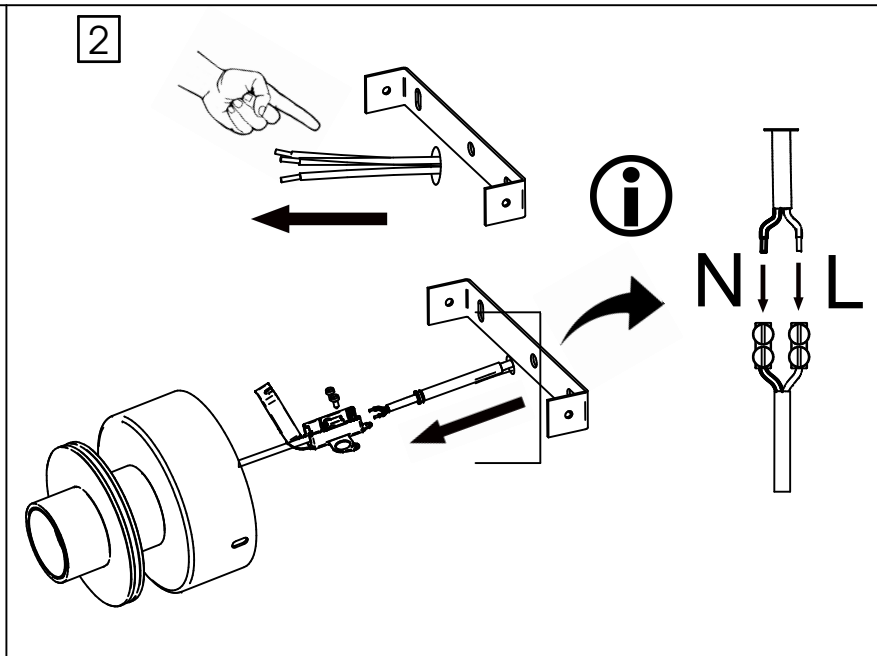

X1

X1

2X

2X

Ampoule non incluse
Bulb not included

Vous aurez besoin de:
You will need:

80220-L

rue Radio-Londres
33130 Begles

MARKET SET

LA LUMIÈRE A DU STYLE

Une marque de 

Rue Radio-Londres - 33130 BÈGLES (FRANCE)
www.marketset.fr

80220-L
rue Radio-Londres
33130 Begles

MARKET SET
LA LUMIÈRE A DU STYLE

Une marque de Corep

Rue Radio-Londres - 33130 BÈGLES (FRANCE)
www.marketset.fr