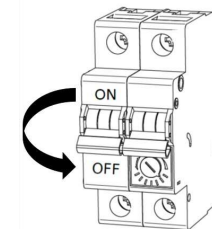

Ampoule non incluse
Bulb not included