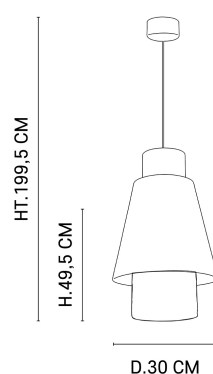

NOM DU PRODUIT : SINGAPOUR S

PRODUIT : Suspension

CODE : 655546

REFERENCE : 5563

EAN : 3188000770271

Produit : Suspension empilement de 3 abat-jour en lin lavé et cannage. Équipée d'un cordon textile et d'un pavillon en métal adaptable DCL.

COULEUR : **Nude**

MATIERE PRINCIPALE : **Cannage**

MATIERE SECONDAIRE : **Lin**

CULOT : **E27**

PUISSANCE EN W : **60**

AMPOULE INCLUSE : **0**

LUMENS :

KELVINS :

IP : **IP 20**

CLASSE : **Classe 2**

POIDS BRUT EN KG : **1,305**

POIDS NET EN KG : **0,83**

EMBALLAGE :

BOITE 1 :

BOITE 2 :

PLUS PRODUIT :
Abat-jour France, Cable textile, Cordeliere, DCL