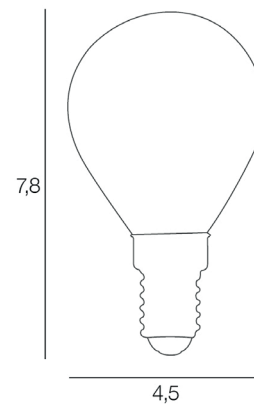

E14 - 4W

Lumens : 400

Durée de vie : 25 000h

Angle : 360°

Color : clear

IRC : 82

Kelvins : 2700

Allumage : 100 000x

Description : Ampoule P45 Edison filament dimmable. CRI80

P45 LED filament Edison bulb dimmable. CRI80

POIDS NET/NET WEIGHT : 15 gr

COLIS 1 COLOR_BOX

L5,20xP5,20xH8,70 cm

POIDS BRUT/GROSS WEIGHT : 30 gr