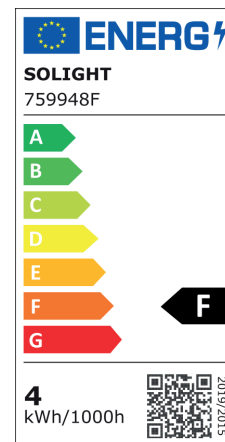

P45

AMP.E14.B35.4W.2700K.DIM.TSP

CODE COREP : 654300

EAN 13 :

So light

Rue Radio-Londres
CS50001 - 33323 BÈGLES CEDEX (FRANCE)
France : contactpro@corep.com
Export : export@corep.com
www.corep.com

Coloris : transparent

E14 - 4W

Lumens : 400

Durée de vie : 25 000h

Angle : 360°

Color : clear

IRC : 82

Kelvins : 2700

Allumage : 100 000x

Description : Ampoule P45 Edison filament dimmable. CRI80

P45 LED filament Edison bulb dimmable. CRI80

POIDS NET/NET WEIGHT : 15 gr

COLIS 1 COLOR_BOX

L5,20xP5,20xH8,70 cm

POIDS BRUT/GROSS WEIGHT : 30 gr