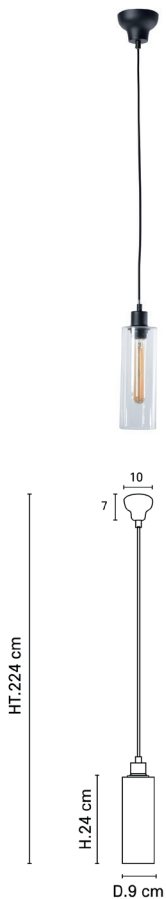

ILO-ILO 1L

CODE COREP : 657240

EAN 13 :

ILO-ILO.1L.D9-H24.SUSP.NOI

Coloris : noir mat

elec_type_douille_E27 - 40W

Color : *mat black*

MARKET SET

LA LUMIÈRE A DU STYLE

Rue Radio-Londres
CS50001 - 33323 BÈGLES CEDEX (FRANCE)
France : contact@marketset.fr
Export : export@marketset.fr
www.marketset.fr

Description : Suspension 1 lumière avec abat-jour cylindre en verre transparent. Équipée d'une cordelière textile et d'un pavillon en métal assorti.

Pendant light with clear glass cylinder lampshade. Matching metal canopy and textile cord included.

Storytelling : Une pluie de lumière !
Si épuré mais toujours aussi surprenant.

*A rain of light:
So simple, but still so surprising.*

POIDS NET/NET WEIGHT : **710 gr**

COLIS 1 WHITE BOX

L24xP24xH39 cm

POIDS BRUT/GROSS WEIGHT : **2150 gr**

Ampoule conseillée
Recommended bulb

T32
654319