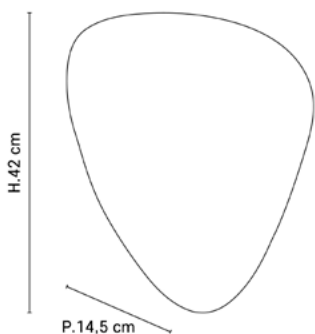

POIDS NET/NET WEIGHT : 530 gr

COLIS 1 KRAFT BOX

L42xP14xH36 cm

POIDS BRUT/GROSS WEIGHT : 1005 gr

Ampoule conseillée
Recommended bulb

A60

654313