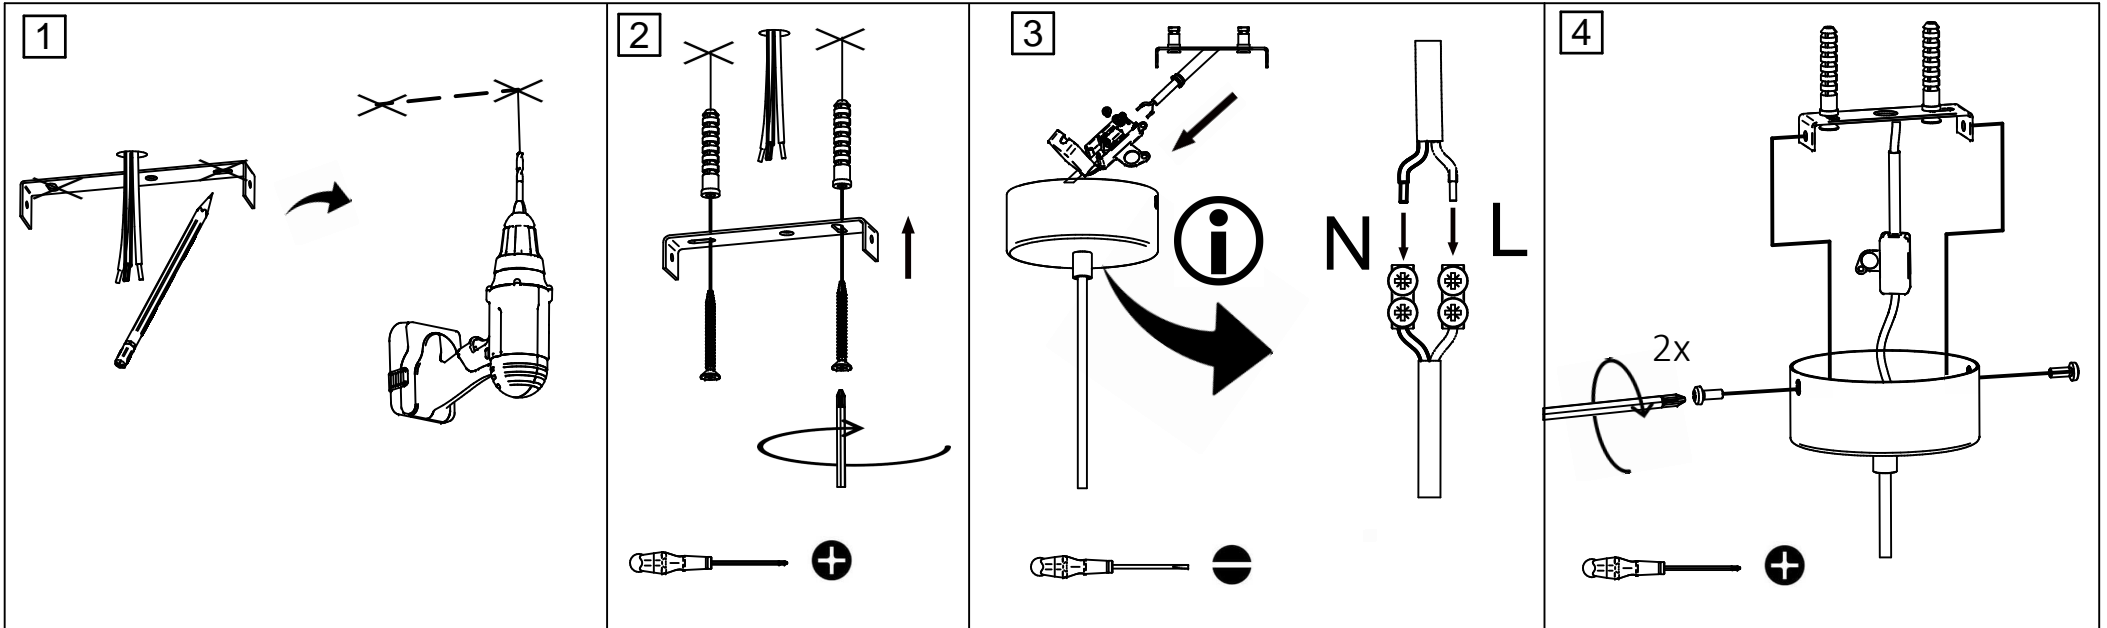

X1

X1

X2

X2

5576_XS

rue Radio-Londres
33130 Begles

MARKET SET

LA LUMIÈRE A DU STYLE

Une marque de **Corep**

Rue Radio-Londres - 33130 BÈGLES (FRANCE)
www.marketset.fr

5576_XS
 rue Radio-Londres
 33130 Begles

MARKET SET
 LA LUMIÈRE A DU STYLE

Une marque de **Corep**

Rue Radio-Londres - 33130 BÈGLES (FRANCE)
www.marketset.fr