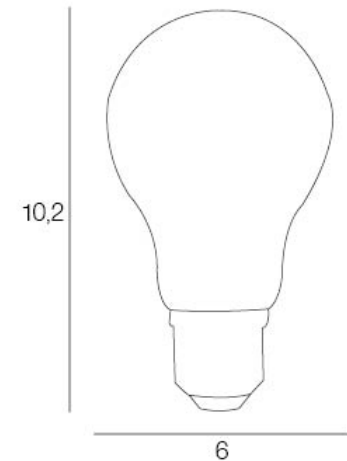

## A60

NOM DU PRODUIT : A60\_8W\_806Lm\_4000K

PRODUIT : Ampoule

CODE : 654310

REFERENCE : 10550

EAN : 3188000760074

Produit : Ampoule A60 Edison filament non dimmable. CRI80

PLUS PRODUIT :

ARTICLE COMPLEMENTAIRE :

TYPE :

WATT MAX :

COULEUR :

CODE MINOS :

EAN :

Rue Radio-Londres  
CS50001 - 33323 BEGLES CEDEX  
(FRANCE)  
contact@corep.com  
www.corep.com

COULEUR : **transparent**

MATIERE PRINCIPALE : **Verre**

MATIERE SECONDAIRE :

CULOT : **E27**

PUISSANCE EN W : **8**

AMPOULE INCLUSE : **1**

LUMENS : **806**

KELVINS : **4 000**

IP :