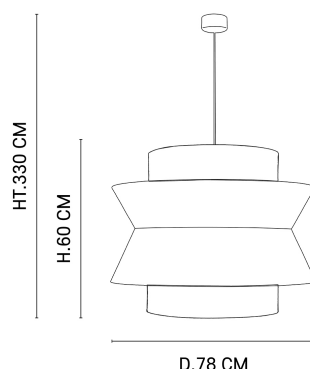

NOM DU PRODUIT : SINGAPOUR XXL

PRODUIT : Suspension

CODE : 655552

REFERENCE : 5571

EAN : 3188000770332

Produit : Suspension XXL empilement de 3 abat-jour en lin lavé et cannage. Équipée d'un cordon textile et d'un pavillon en métal adaptable DCL.

COULEUR : **Nude**

MATIERE PRINCIPALE : **Cannage**

MATIERE SECONDAIRE : **Lin**

CULOT : **3*E27**

PUISSANCE EN W : **40**

AMPOULE INCLUSE : **0**

LUMENS :

KELVINS :

IP : **IP 20**

CLASSE : **Classe 2**

POIDS BRUT EN KG : **9,9**

POIDS NET EN KG : **3**

EMBALLAGE :

BOITE 1 :

BOITE 2 :

PLUS PRODUIT :
Abat-jour France, Cable textile, Cordeliere, DCL