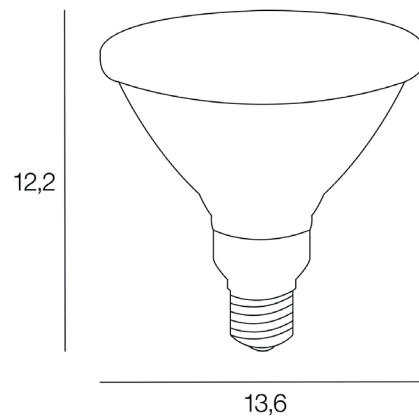

# So light

Rue Radio-Londres  
CS50001 - 33323 BÈGLES CEDEX (FRANCE)  
France : contactpro@corep.com  
Export : export@corep.com  
www.corep.com

Coloris : chrome

E27 - 11W

Lumens : 957

Durée de vie : 25 000h

Angle : 90°

Color : chrome

IRC : 84

Kelvins : 3900

Allumage : 15 000x

Description : Ampoule PAR38 non dimmable. CRI80

PAR38 LED bulb no dimmable. CRI80.

POIDS NET/NET WEIGHT : 620 gr

COLIS 1 COLOR\_BOX

L20xP10xH17 cm

POIDS BRUT/GROSS WEIGHT : 880 gr