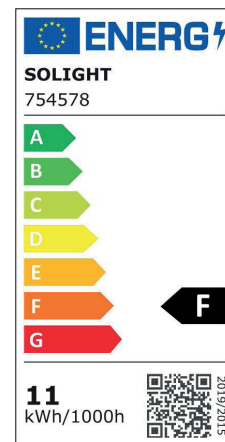

# So light

Rue Radio-Londres  
CS50001 - 33323 BÈGLES CEDEX (FRANCE)  
France : contactpro@corep.com  
Export : export@corep.com  
www.corep.com

Coloris : chrome

E27 - 11W

Lumens : 957

Durée de vie : 25 000h

Angle : 90°

Color : chrome

IRC : 84

Kelvins : 3900

Allumage : 15 000x

Description : Ampoule PAR38 non dimmable. CRI80

PAR38 LED bulb no dimmable. CRI80.

POIDS NET/NET WEIGHT : 620 gr