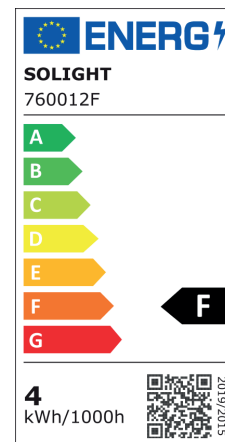

P45

AMP.E14.2XP45.4W.4000K.DIM.T

CODE COREP : 654307

EAN 13 :

3 188000 760012

So light

Rue Radio-Londres
CS50001 - 33323 BÈGLES CEDEX (FRANCE)
France : contactpro@corep.com
Export : export@corep.com
www.corep.com

Coloris : transparent

2XE14 - 4W

Lumens : 400

Durée de vie : 25 000h

Angle : 360°

Color : clear

IRC : 82

Kelvins : 4000

Allumage : 100 000x

Description : Lot de 2 ampoules P45 Edison filament dimmable. CRI80

Set of 2 P45 LED filament Edison bulbs dimmable. CRI80

POIDS NET/NET WEIGHT : 30 gr

COLIS 1 BLISTER

L10,50xP5xH11 cm

POIDS BRUT/GROSS WEIGHT : 45 gr