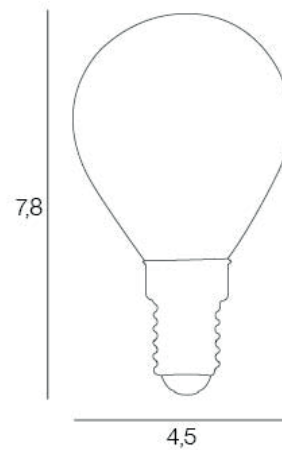

P45

AMP.E14.2XP45.4W.4000K.DIM.T

CODE COREP : 654307

EAN 13 :

3 188000 760012

So light

Rue Radio-Londres
CS50001 - 33323 BÈGLES CEDEX (FRANCE)
France : contactpro@corep.com
Export : export@corep.com
www.corep.com

Coloris : transparent

2XE14 - 4W

Lumens : 400

Durée de vie : 25 000h

Angle : 360°

Color : clear

IRC : 82

Kelvins : 4000

Allumage : 100 000x

Description : Lot de 2 ampoules P45 Edison filament dimmable. CRI80

Set of 2 P45 LED filament Edison bulbs dimmable. CRI80

POIDS NET/NET WEIGHT : 30 gr

COLIS 1 BLISTER

L10,50xP5xH11 cm

POIDS BRUT/GROSS WEIGHT : 45 gr