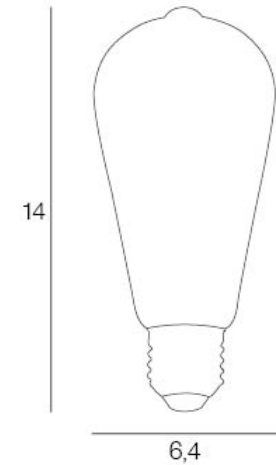

ST64

NOM DU PRODUIT : ST64_8W_600Lm_2000K

PRODUIT : Ampoule

CODE : 654321

REFERENCE : 10506

EAN : 3188000760142

Produit : Ampoule ST64 rustique filament dimmable. CRI80

PLUS PRODUIT :

ARTICLE COMPLEMENTAIRE :

TYPE :

WATT MAX :

COULEUR :

CODE MINOS :

EAN :

Rue Radio-Londres
CS50001 - 33323 BEGLES CEDEX
(FRANCE)
contact@corep.com
www.corep.com

COULEUR : **ambre**

MATIERE PRINCIPALE : **Verre**

MATIERE SECONDAIRE :

CULOT : **E27**

PUISSANCE EN W : **8**

AMPOULE INCLUSE : **1**

LUMENS : **600**

KELVINS : **2 000**

IP :