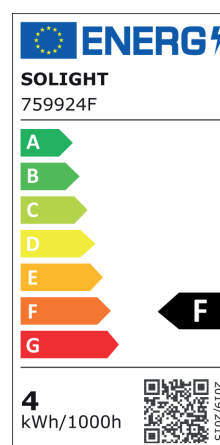

B35

AMP.E14.B35.4W.4000K.DIM.TSP

CODE COREP : 654298

EAN 13 :

3 188000 759924

So light

Rue Radio-Londres
CS50001 - 33323 BÈGLES CEDEX (FRANCE)
France : contactpro@corep.com
Export : export@corep.com
www.corep.com

Coloris : transparent

E14 - 4W

Lumens : 400

Durée de vie : 25 000h

Angle : 360°

Color : clear

IRC : 82

Kelvins : 4000

Allumage : 100 000x

Description : Ampoule B35 flamme filament dimmable. CRI80

B35 LED filament candle bulb dimmable. CRI80

POIDS NET/NET WEIGHT : 15 gr

COLIS 1 COLOR_BOX

L3,90xP3,90xH11,30 cm

POIDS BRUT/GROSS WEIGHT : 25 gr