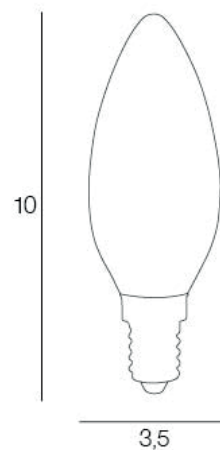

B35

AMP.E14.B35.4W.4000K.DIM.TSP

CODE COREP : 654298

EAN 13 :

3 188000 759924

So light

Rue Radio-Londres
CS50001 - 33323 BÈGLES CEDEX (FRANCE)
France : contactpro@corep.com
Export : export@corep.com
www.corep.com

Coloris : transparent

E14 - 4W

Lumens : 400

Durée de vie : 25 000h

Angle : 360°

Color : clear

IRC : 82

Kelvins : 4000

Allumage : 100 000x

Description : Ampoule B35 flamme filament dimmable. CRI80

B35 LED filament candle bulb dimmable. CRI80

POIDS NET/NET WEIGHT : 15 gr

COLIS 1 COLOR_BOX

L3,90xP3,90xH11,30 cm

POIDS BRUT/GROSS WEIGHT : 25 gr