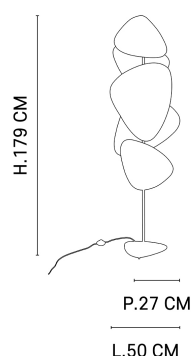

SCREEN

La gamme screen se pare de murano.
Comme un mobile, ses écrans aux
formes douces nous

MARKET SET

LA LUMIÈRE A DU STYLE

Rue Radio-Londres
CS50001 - 33323 BÈGLES CEDEX (FRANCE)
contact@marketset.fr
www.marketset.fr

NOM DU PRODUIT : SCREEN

PRODUIT : Lampadaire

CODE : 655632

REFERENCE : 80206

EAN : 3188000770912

Produit : Lampadaire 3 lumières base en métal peint. Abat-jour composé de 5 écrans en papier murano.

COULEUR : **murano**

MATIERE PRINCIPALE : **Métal**

MATIERE SECONDAIRE : **Papier
murano**

CULOT : **3*E27**

PUISSANCE EN W : **40**
AMPOULE INCLUSE : **0**

LUMENS :

KELVINS :

IP : **IP 20**

CLASSE : **Classe 2**

POIDS BRUT EN KG : **8,445**

POIDS NET EN KG : **5,256**

EMBALLAGE :

BOITE 1 :

BOITE 2 :

PLUS PRODUIT :
**Abat-jour France,Cable
textile,Interrupteur au
ped,Prise**

ARTICLE COMPLEMENTAIRE :

TYPE : **E27**

WATT MAX : **8.0**

COULEUR : **opale**

CODE MINOS : **654314**

EAN : **3188000760043**

MES NOTES: