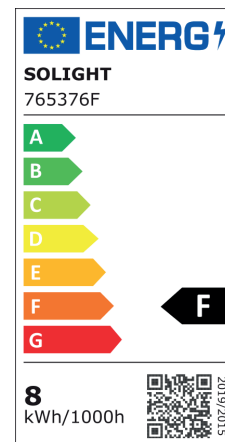

G95

AMP.E27.G95.8W.2700K.DIM.TSP

CODE COREP : 654873

EAN 13 :

3 188000 765376

SO light

Rue Radio-Londres
CS50001 - 33323 BÈGLES CEDEX (FRANCE)
France : contactpro@corep.com
Export : export@corep.com
www.corep.com

Coloris : transparent

E27 - 8W

Lumens : 806

Durée de vie : 25 000h

Angle : 360°

Color : clear

IRC : 81

Kelvins : 2700

Allumage : 100 000x

Description : Ampoule G95 globe filament dimmable. CRI80

G95 LED filament globe bulb dimmable. CRI80

POIDS NET/NET WEIGHT : 55 gr

COLIS 1 COLOR_BOX

L10xP10xH16 cm

POIDS BRUT/GROSS WEIGHT : 115 gr