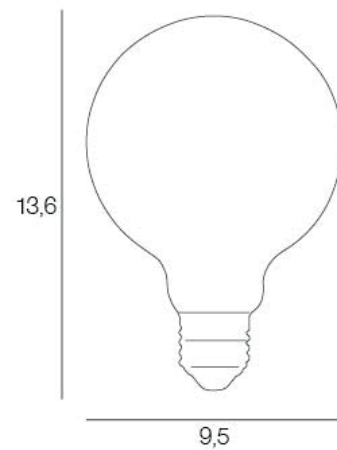

G95

AMP.E27.G95.8W.2700K.DIM.TSP

CODE COREP : 654873

EAN 13 :

3 188000 765376

SO light

Rue Radio-Londres
CS50001 - 33323 BÈGLES CEDEX (FRANCE)
France : contactpro@corep.com
Export : export@corep.com
www.corep.com

Coloris : transparent

E27 - 8W

Lumens : 806

Durée de vie : 25 000h

Angle : 360°

Color : clear

IRC : 81

Kelvins : 2700

Allumage : 100 000x

Description : Ampoule G95 globe filament dimmable. CRI80

G95 LED filament globe bulb dimmable. CRI80

POIDS NET/NET WEIGHT : 55 gr

COLIS 1 COLOR_BOX

L10xP10xH16 cm

POIDS BRUT/GROSS WEIGHT : 115 gr