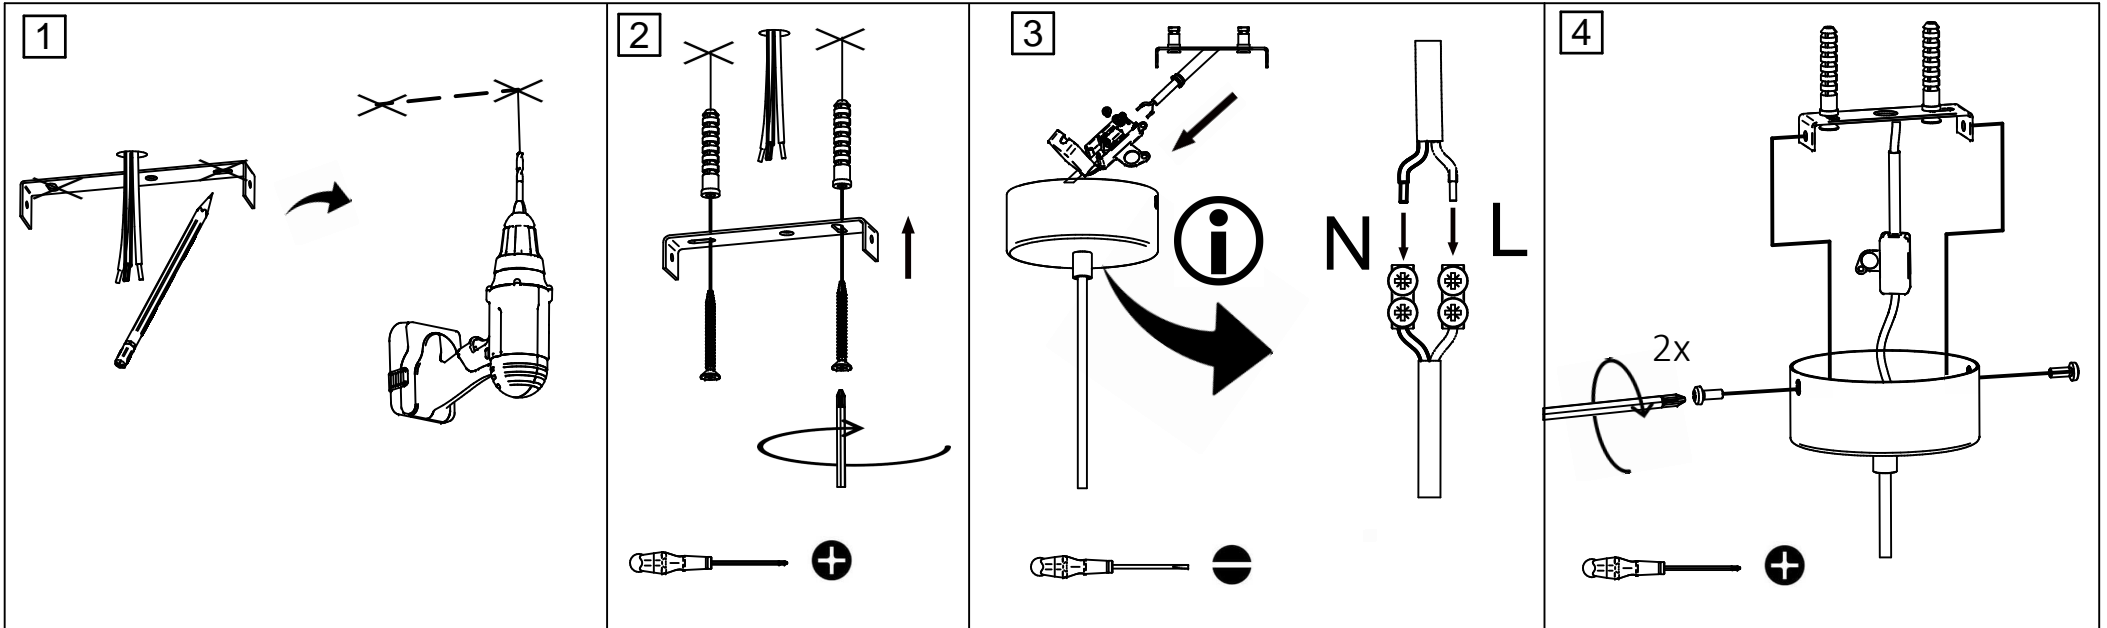

X1

X1

X2

X2

5578_XML

rue Radio-Londres
33130 Begles

MARKET SET

LA LUMIÈRE A DU STYLE

Une marque de **Corep**

Rue Radio-Londres - 33130 BÈGLES (FRANCE)

www.marketset.fr

5578_XML
 rue Radio-Londres
 33130 Begles

MARKET SET
 LA LUMIÈRE A DU STYLE

Une marque de **Corep**

Rue Radio-Londres - 33130 BÈGLES (FRANCE)
www.marketset.fr