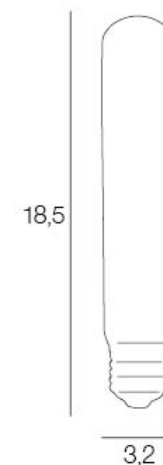

PLUS PRODUIT :

ARTICLE COMPLEMENTAIRE :

TYPE :

WATT MAX :

COULEUR :

CODE MINOS :

EAN :

Rue Radio-Londres
CS50001 - 33323 BEGLES CEDEX
(FRANCE)
contact@corep.com
www.corep.com

T32

NOM DU PRODUIT : T32_4W_280Lm_2000K

PRODUIT : Ampoule

CODE : 654319

REFERENCE : 10505

EAN : 3188000760135

Produit : Ampoule T32 tube filament dimmable. CRI80

COULEUR : **ambre**

MATIERE PRINCIPALE : **Verre**

MATIERE SECONDAIRE :

CULOT : **E27**

PUISSANCE EN W : **4**

AMPOULE INCLUSE : **1**

LUMENS : **280**

KELVINS : **2 000**

IP :