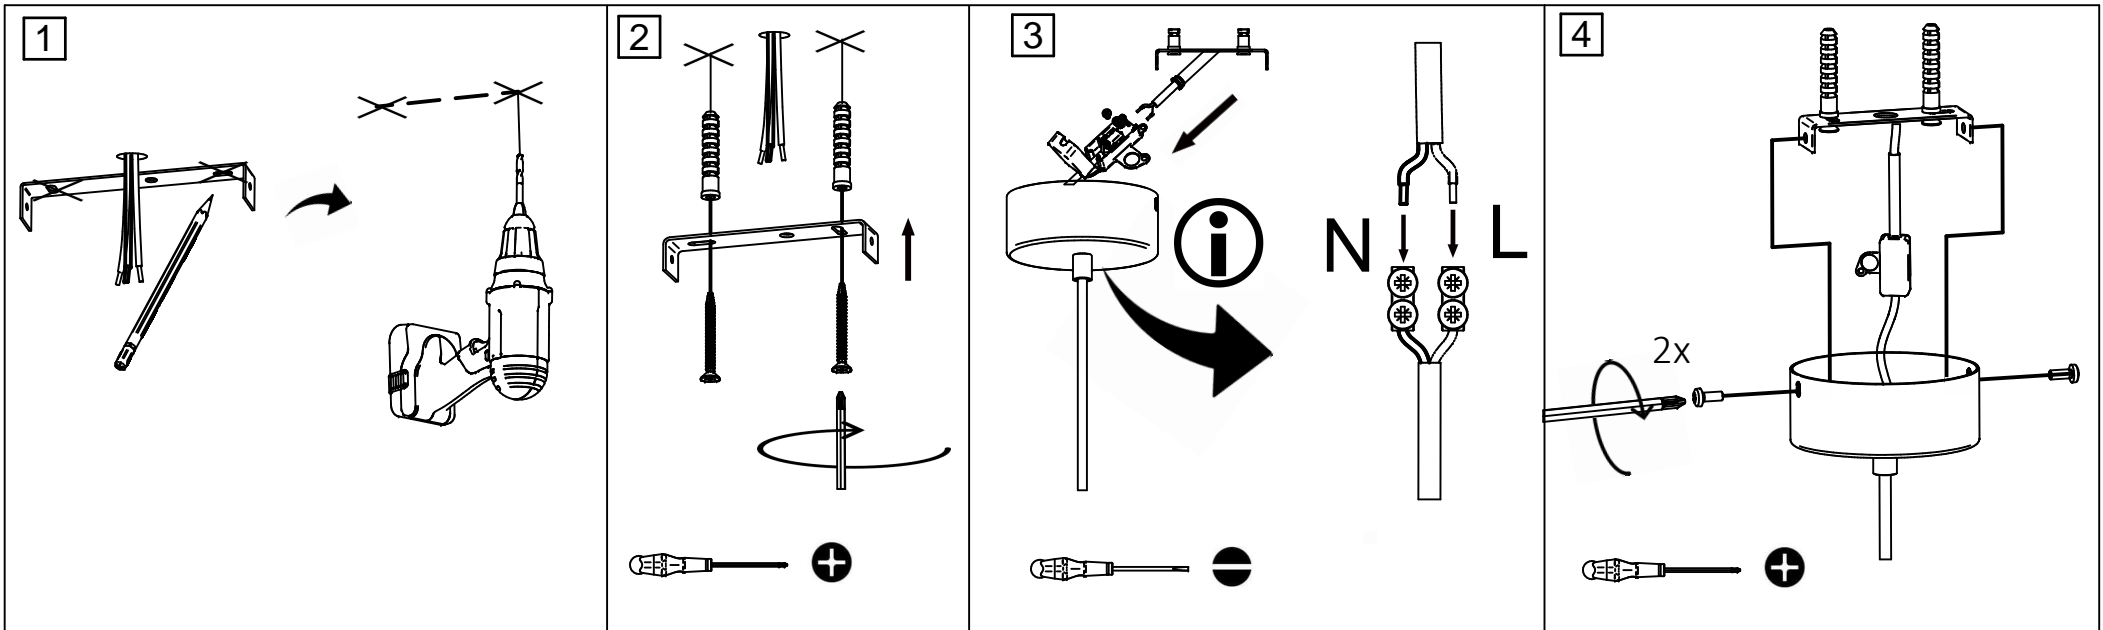

X1

X1

X2

X2

5577_XM

rue Radio-Londres
33130 Begles

MARKET SET

LA LUMIÈRE A DU STYLE

Une marque de **Corep**

Rue Radio-Londres - 33130 BÈGLES (FRANCE)
www.marketset.fr

5577_XM
 rue Radio-Londres
 33130 Begles

MARKET SET
 LA LUMIÈRE A DU STYLE

Une marque de **Corep**

Rue Radio-Londres - 33130 BÈGLES (FRANCE)
 www.marketset.fr