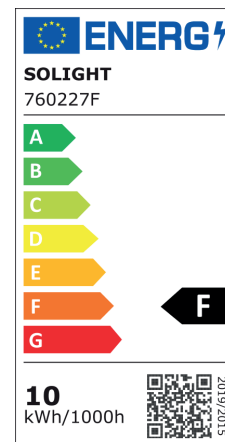

G125

AMP.E27.G125.10W.2000K.DIM.A

CODE COREP : 654329

EAN 13 :

So light

Rue Radio-Londres
CS50001 - 33323 BÈGLES CEDEX (FRANCE)
France : contactpro@corep.com
Export : export@corep.com
www.corep.com

Coloris : ambre

E27 - 10W

Lumens : 930

Durée de vie : 25 000h

Angle : 360°

Color : amber

IRC : 81

Kelvins : 2000

Allumage : 100 000x

Description : Ampoule G125 globe filament dimmable. CRI80

G125 LED filament globe bulb dimmable. CRI80

POIDS NET/NET WEIGHT : 105 gr

COLIS 1 COLOR_BOX

L13xP13xH20 cm

POIDS BRUT/GROSS WEIGHT : 185 gr