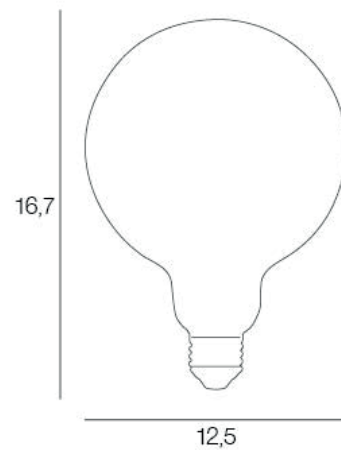

G125

AMP.E27.G125.10W.2000K.DIM.A

CODE COREP : 654329

EAN 13 :

So light

Rue Radio-Londres
CS50001 - 33323 BÈGLES CEDEX (FRANCE)
France : contactpro@corep.com
Export : export@corep.com
www.corep.com

Coloris : ambre

E27 - 10W

Lumens : 930

Durée de vie : 25 000h

Angle : 360°

Color : amber

IRC : 81

Kelvins : 2000

Allumage : 100 000x

Description : Ampoule G125 globe filament dimmable. CRI80

G125 LED filament globe bulb dimmable. CRI80

POIDS NET/NET WEIGHT : 105 gr

COLIS 1 COLOR_BOX

L13xP13xH20 cm

POIDS BRUT/GROSS WEIGHT : 185 gr