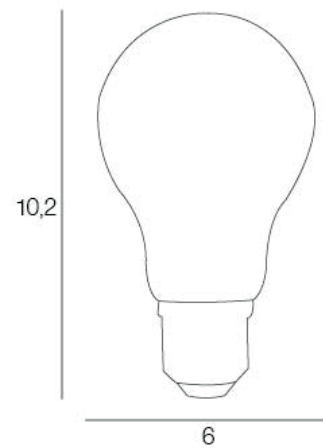

A60

AMP.E27.A60.8W.2700K.DIM.OPA

CODE COREP : 654314

EAN 13 :

So light

Rue Radio-Londres
CS50001 - 33323 BÈGLES CEDEX (FRANCE)
France : contactpro@corep.com
Export : export@corep.com
www.corep.com

Coloris : opale

E27 - 8W

Lumens : 806

Durée de vie : 25 000h

Angle : 360°

Color : opal

IRC : 81

Kelvins : 2700

Allumage : 100 000x

Description : Ampoule A60 Edison filament dimmable. CRI80

A60 LED filament bulb Edison dimmable. CRI80

POIDS NET/NET WEIGHT : 25 gr

COLIS 1 COLOR_BOX

L6,50xP6,50xH13 cm

POIDS BRUT/GROSS WEIGHT : 55 gr