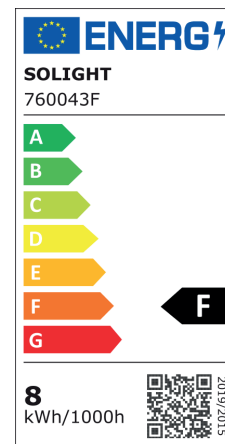

A60

AMP.E27.A60.8W.2700K.DIM.OPA

CODE COREP : 654314

EAN 13 :

So light

Rue Radio-Londres
CS50001 - 33323 BÈGLES CEDEX (FRANCE)
France : contactpro@corep.com
Export : export@corep.com
www.corep.com

Coloris : opale

E27 - 8W

Lumens : 806

Durée de vie : 25 000h

Angle : 360°

Color : opal

IRC : 81

Kelvins : 2700

Allumage : 100 000x

Description : Ampoule A60 Edison filament dimmable. CRI80

A60 LED filament bulb Edison dimmable. CRI80

POIDS NET/NET WEIGHT : 25 gr

COLIS 1 COLOR_BOX

L6,50xP6,50xH13 cm

POIDS BRUT/GROSS WEIGHT : 55 gr