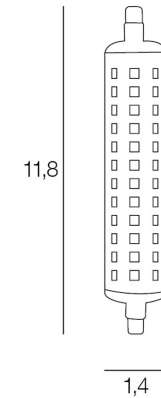

## R7S

NOM DU PRODUIT : R7S

PRODUIT : Ampoule

CODE : 655449

REFERENCE : 10555

EAN : 3188000769220

Produit : Ampoule R7S non dimmable. CRI80.

PLUS PRODUIT :

ARTICLE COMPLEMENTAIRE :

TYPE :

WATT MAX :

COULEUR :

CODE MINOS :

EAN :

Rue Radio-Londres  
CS50001 - 33323 BEGLES CEDEX  
(FRANCE)  
contact@corep.com  
www.corep.com

COULEUR : **transparent**

MATIERE PRINCIPALE : **Verre**

MATIERE SECONDAIRE :

CULOT : **R7S**

PUISSANCE EN W : **5**  
AMPOULE INCLUSE : **0**

LUMENS : **500**

KELVINS : **4 000**

IP :

CLASSE :