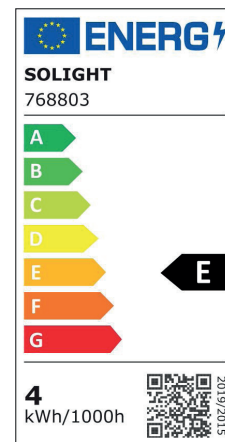

A60

AMP.2XB22.A60.4,2W.2800K.TSP

CODE COREP : 655407

EAN 13 :

3 188000 768803

So light

Rue Radio-Londres
CS50001 - 33323 BÈGLES CEDEX (FRANCE)
France : contactpro@corep.com
Export : export@corep.com
www.corep.com

Coloris : transparent

2XB22 - 8W

Lumens : 469

Durée de vie : 25 000h

Angle : 360°

Color : clear

IRC : 82

Kelvins : 2800

Allumage : 15 000x

Description : Lot de 2 ampoules A60 Edison filament dimmable. CRI80.

Set of 2 A60 LED filament Edison bulb dimmable. CRI80.

POIDS NET/NET WEIGHT : 20 gr

COLIS 1 BLISTER

L10,50xP3,50xH14,50 cm