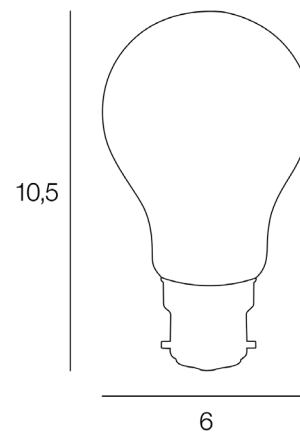

Coloris : transparent

2XB22 - 8W

Lumens : 469

Durée de vie : 25 000h

Angle : 360°

Color : clear

IRC : 82

Kelvins : 2800

Allumage : 15 000x

Description : Lot de 2 ampoules A60 Edison filament dimmable. CRI80.

Set of 2 A60 LED filament Edison bulb dimmable. CRI80.

POIDS NET/NET WEIGHT : 20 gr

COLIS 1 BLISTER

L10,50xP3,50xH14,50 cm

POIDS BRUT/GROSS WEIGHT : 30 gr