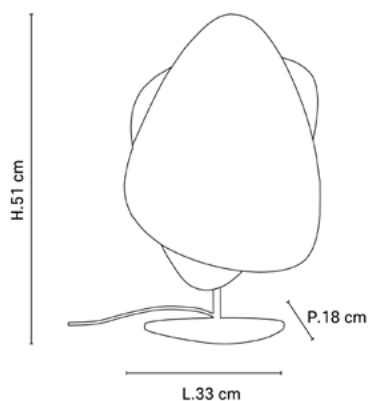

**Description :** Lampe base en métal peint. Abat-jour composé de 2 écrans en cannage.

*Painted metal base table lamp. 2 canework screens composed lampshade.*

**Storytelling :** Comme des jeux d'écrans qui lui donnent un air de mobile. Jeux de matières et jeux de lumières. Ces formes écrans aux look vintage s'adaptent à tous les styles décoratifs. Le cannage envahit nos intérieurs! Elle inspire un art de vivre, un désir d'authenticité et de durabilité.

POIDS NET/NET WEIGHT : 2056 gr

COLIS 1 KRAFT BOX

L47xP40xH20 cm

POIDS BRUT/GROSS WEIGHT : 2730 gr

Ampoule conseillée  
Recommended bulb

A60  
654313