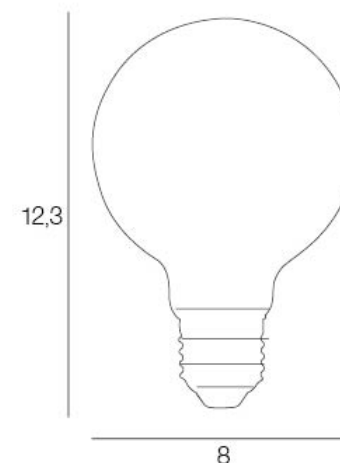

## G80

NOM DU PRODUIT : G80\_8W\_806Lm\_2700K

PRODUIT : Ampoule

CODE : 654322

REFERENCE : 10507

EAN : 3188000760166

Produit : Ampoule G80 globe filament dimmable. CRI80

PLUS PRODUIT :

ARTICLE COMPLEMENTAIRE :

TYPE :

WATT MAX :

COULEUR :

CODE MINOS :

EAN :

Rue Radio-Londres  
CS50001 - 33323 BEGLES CEDEX  
(FRANCE)  
contact@corep.com  
www.corep.com

COULEUR : **transparent**

MATIERE PRINCIPALE : **Verre**

MATIERE SECONDAIRE :

CULOT : **E27**

PUISSANCE EN W : **8**

AMPOULE INCLUSE : **1**

LUMENS : **806**

KELVINS : **2 700**

IP :