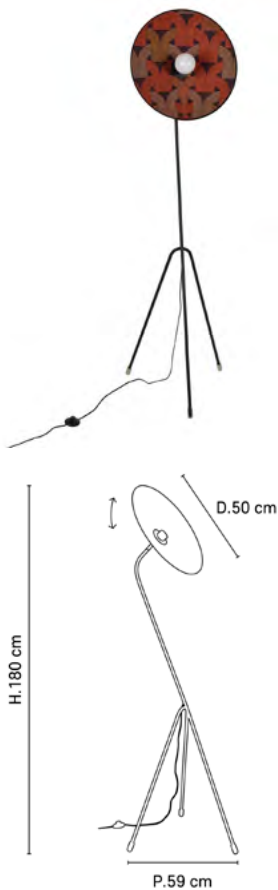

GATSBY

CODE COREP : PR503963

EAN 13 :

3 188000 785848

GATSBY.D50.LPDR.ARCS.BRIQUE

Coloris : arcs brique

E27-15W

Color : arcs brique

MARKET SET

LA LUMIÈRE A DU STYLE

Rue Radio-Londres
CS50001 - 33323 BÈGLES CEDEX (FRANCE)
France : contact@marketset.fr
Export : export@marketset.fr
www.marketset.fr

Description : Lampadaire en métal peint finition sablée et détails laiton, forme trépied, orientable. Abat-jour conique bi-matière en coton. Équipé d'un cordon textile et d'un interrupteur au pied.

Adjustable sand painted metal/brass finish tripod floor lamp. Cotton conical lampshade. Textile cord and footswitch included.

Storytelling : Libérez le style Art Déco.
Motifs, matières éclatantes, mix & match.
Excès de chic !

*Free the art deco style.
Patterns, striking materials, mix&match.
Chic overload !*

POIDS NET/NET WEIGHT : 2520 gr

COLIS 1 KRAFT BOX
L25xP20xH104 cm

POIDS BRUT/GROSS WEIGHT : 3000 gr

COLIS 2 KRAFT BOX
L53xP53xH21,50cm