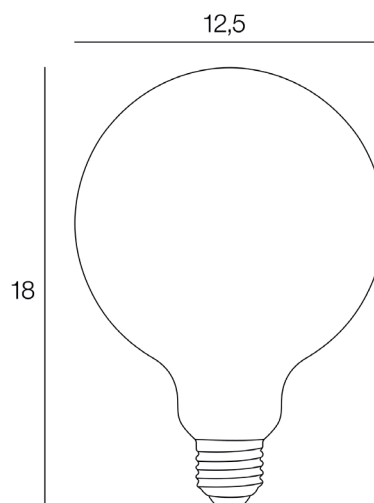

# G125

AMP.E27.G125.6,4W.SLC.FIL.TSP

CODE COREP : 655375

EAN 13 :

3 188000 768490

**So light**  
CONNECTED

Rue Radio-Londres  
CS50001 - 33323 BÈGLES CEDEX (FRANCE)  
France : contactpro@corep.com  
Export : export@corep.com  
www.corep.com

Coloris : transparent

E27 - 6W

Lumens : 707

Durée de vie : 25 000h

Angle : 360°

Color : clear

IRC : 88

Kelvins : 2000-5000

Allumage : 20 000x

**Description :** Ampoule G125 So Light CONNECTED LED filament. 2000-5000K.

*G125 bulb So Light CONNECTED LED filament. 2000-5000K.*

POIDS NET/NET WEIGHT : 100 gr

COLIS 1 COLOR\_BOX

L12,80xP12,80xH19,60 cm

POIDS BRUT/GROSS WEIGHT : 200 gr