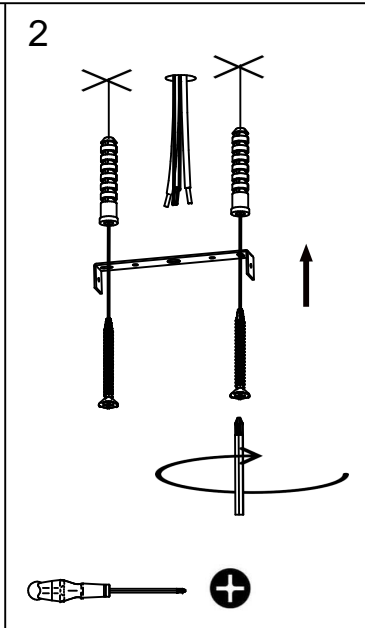

X3

X2

X3

80234
 rue Radio-Londres
 33130 Begles

MARKET SET
 LA LUMIÈRE A DU STYLE

Une marque de **Corep**

Rue Radio-Londres - 33130 BÈGLES (FRANCE)
www.marketset.fr

80234
rue Radio-Londres
33130 Begles