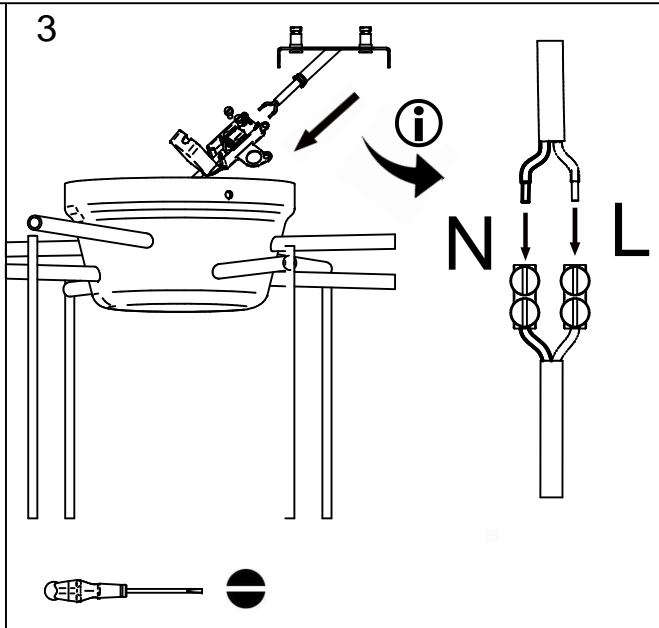

X3

X2

X3

80234
 rue Radio-Londres
 33130 Begles

MARKET SET
 LA LUMIÈRE A DU STYLE

Une marque de **Corep**

Rue Radio-Londres - 33130 BÈGLES (FRANCE)
www.marketset.fr

80234
rue Radio-Londres
33130 Begles

MARKET SET
LA LUMIÈRE A DU STYLE

Une marque de **Corep**

Rue Radio-Londres - 33130 BÈGLES (FRANCE)
www.marketset.fr