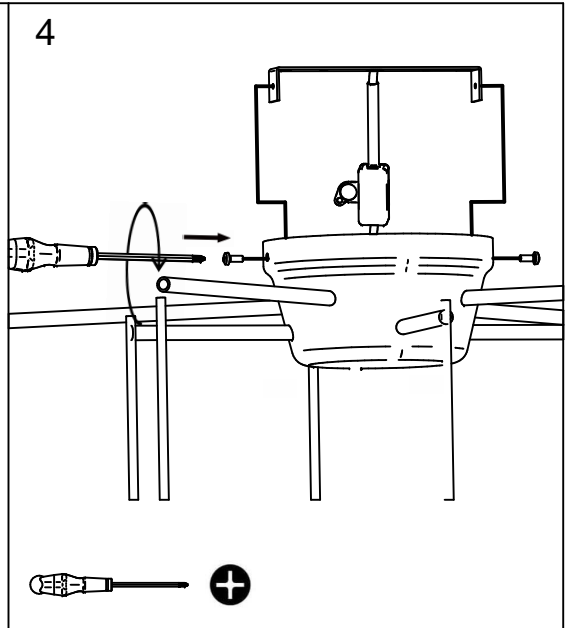

X3

X2

X3

80234
 rue Radio-Londres
 33130 Begles

MARKET SET
 LA LUMIÈRE A DU STYLE

Une marque de **Corep**

Rue Radio-Londres - 33130 BÈGLES (FRANCE)
www.marketset.fr

80234
rue Radio-Londres
33130 Begles