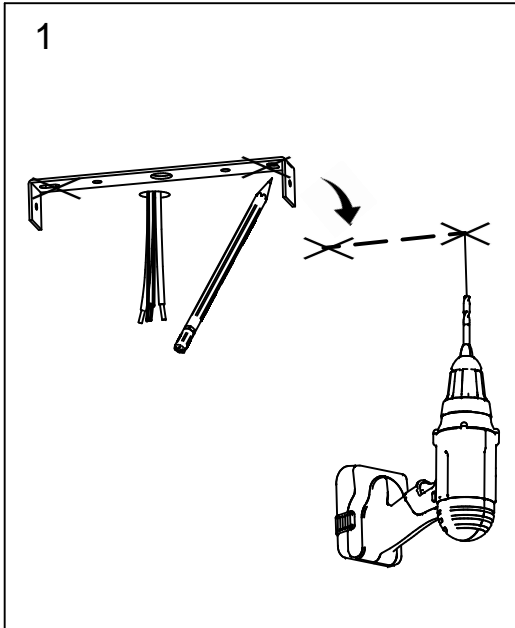

X3

X2

X3

80234
 rue Radio-Londres
 33130 Begles

MARKET SET
 LA LUMIÈRE A DU STYLE

Une marque de **Corep**

Rue Radio-Londres - 33130 BÈGLES (FRANCE)
www.marketset.fr

80234
rue Radio-Londres
33130 Begles