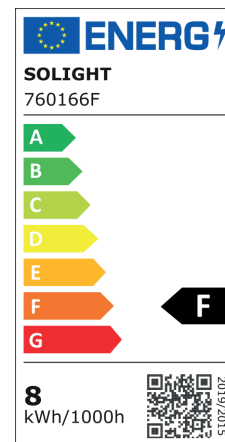

# G80

AMP.E27.G80.8W.2700K.DIM.TSP

CODE COREP : 654322

EAN 13 :

# So light

Rue Radio-Londres  
CS50001 - 33323 BÈGLES CEDEX (FRANCE)  
France : contactpro@corep.com  
Export : export@corep.com  
www.corep.com

Coloris : transparent

E27 - 8W

Lumens : 806

Durée de vie : 25 000h

Angle : 360°

Color : clear

IRC : 81

Kelvins : 2700

Allumage : 100 000x

**Description :** Ampoule G80 globe filament dimmable. CRI80

*G80 LED filament globe bulb dimmable. CRI80*

POIDS NET/NET WEIGHT : 40 gr