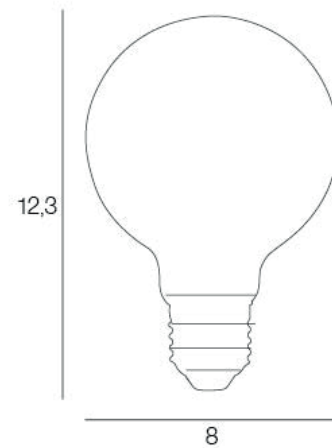

# So light

Rue Radio-Londres  
CS50001 - 33323 BÈGLES CEDEX (FRANCE)  
France : contactpro@corep.com  
Export : export@corep.com  
www.corep.com

Coloris : transparent

E27 - 8W

Lumens : 806

Durée de vie : 25 000h

Angle : 360°

Color : clear

IRC : 81

Kelvins : 2700

Allumage : 100 000x

**Description :** Ampoule G80 globe filament dimmable. CRI80

*G80 LED filament globe bulb dimmable. CRI80*

POIDS NET/NET WEIGHT : 40 gr

COLIS 1 COLOR\_BOX

L8,70xP8,70xH12,70 cm

POIDS BRUT/GROSS WEIGHT : 80 gr