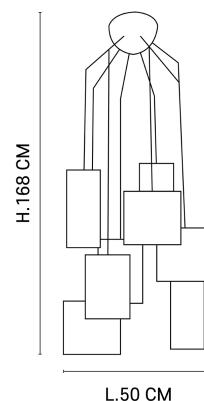

FORMENTERA

Un air de vacances et d'ode au bien être souffle sur la gamme FORMENTERA. Jouant sur

MARKET SET

LA LUMIÈRE A DU STYLE

Rue Radio-Londres
CS50001 - 33323 BÈGLES CEDEX (FRANCE)
contact@marketset.fr
www.marketset.fr

NOM DU PRODUIT : FORMENTERA 8L

PRODUIT : Suspension

CODE : PR503491

REFERENCE : 80211

EAN : 3188000771063

Produit : Suspension 8 lumières avec abat-jour cylindres en bana et raphia frangé. Équipée de cordelières textiles et silicone ainsi que d'un pavillon en métal assorti.

COULEUR : **bana**

MATIERE PRINCIPALE : **Métal**

MATIERE SECONDAIRE : **Bana**

CULOT : **8*E27**

PUISSANCE EN W : **40**
AMPOULE INCLUSE : **0**

LUMENS :

KELVINS :

IP : **IP 20**

CLASSE : **Classe 2**

POIDS BRUT EN KG : **2,08**

POIDS NET EN KG : **3,387**

EMBALLAGE :

BOITE 1 :

BOITE 2 :

PLUS PRODUIT :
Abat-jour France,Cable textile

ARTICLE COMPLEMENTAIRE :

TYPE : **E27**

WATT MAX : **8.0**

COULEUR : **opale**

CODE MINOS : **654314**

EAN : **3188000760043**

MES NOTES: