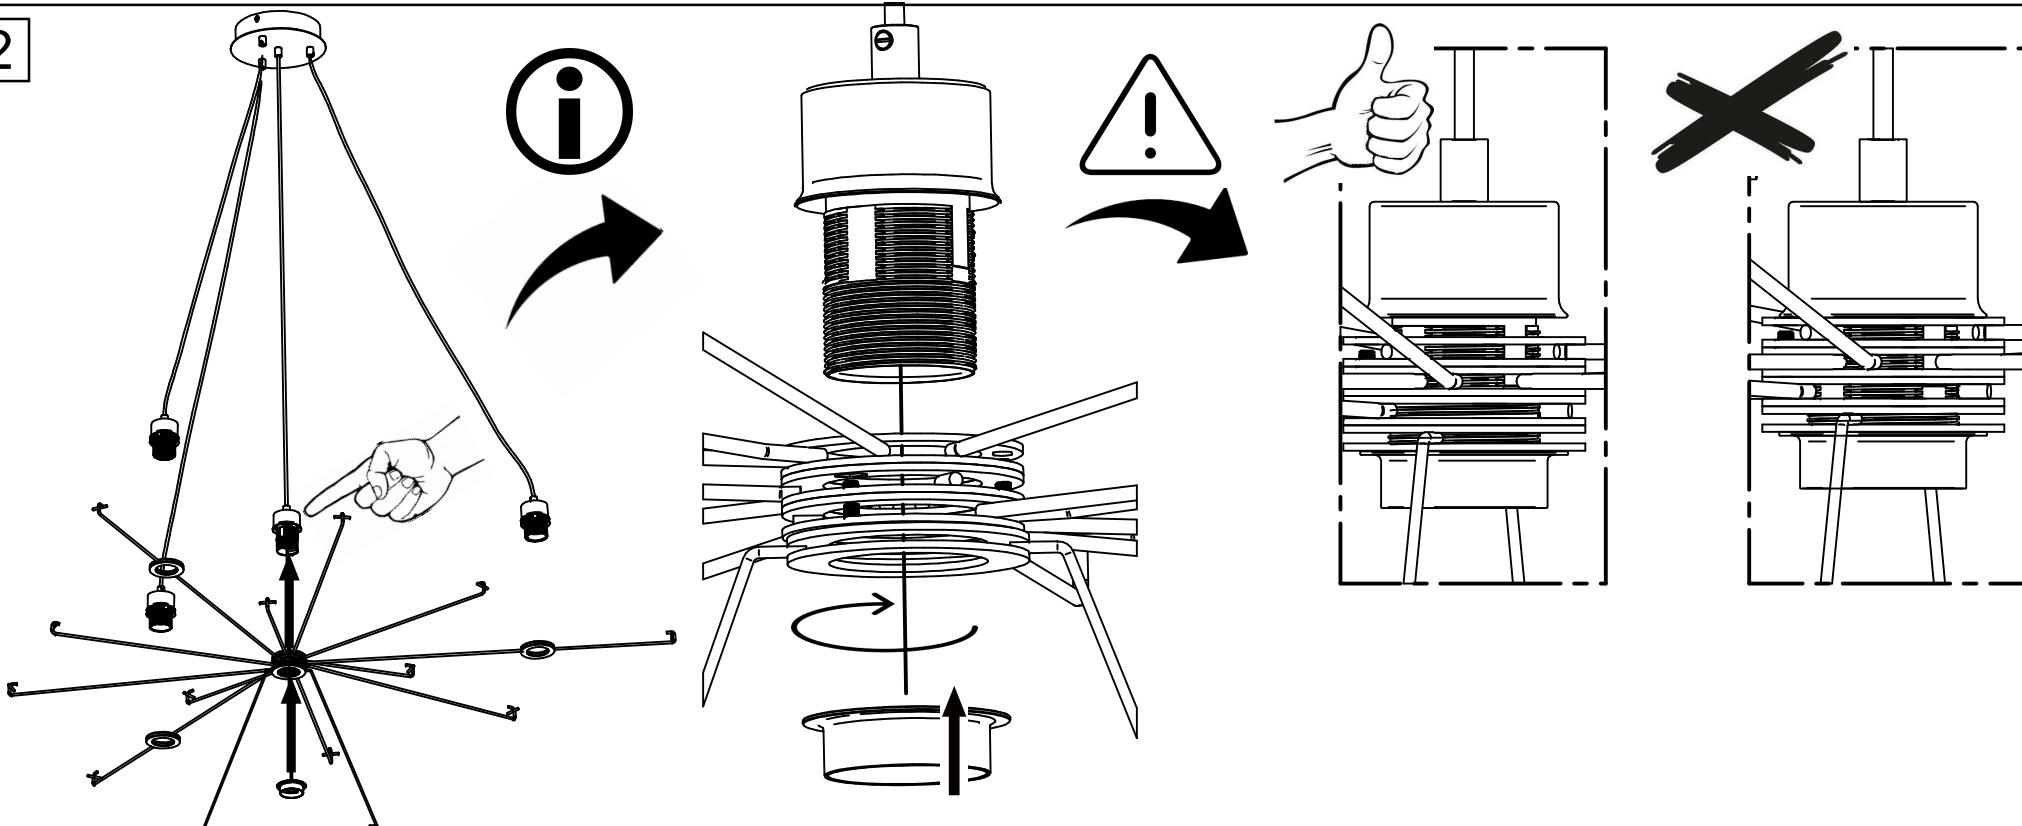

Une marque de  Corep

Rue Radio-Londres - 33130 BÈGLES (FRANCE)

www.marketset.fr

2

3

REF 80202

MARKET SET

LA LUMIÈRE A DU STYLE