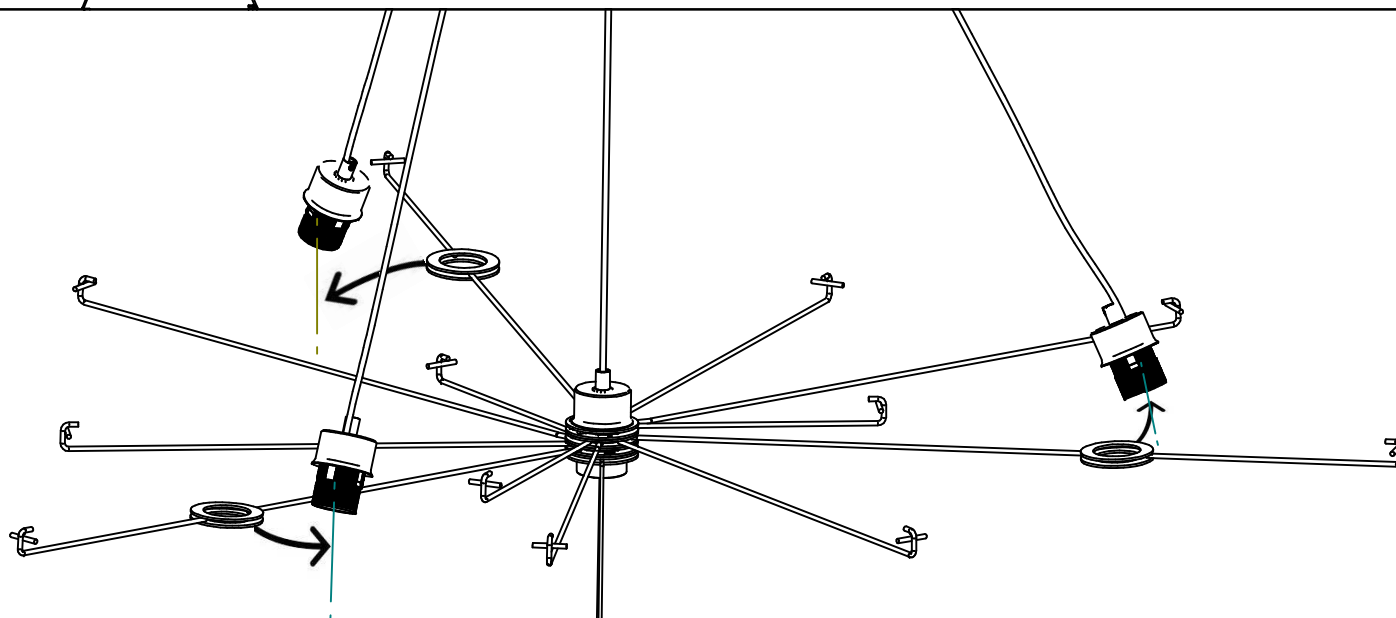

Une marque de  Corep

Rue Radio-Londres - 33130 BÈGLES (FRANCE)

www.marketset.fr

2

3

REF 80202

MARKET SET

LA LUMIÈRE A DU STYLE