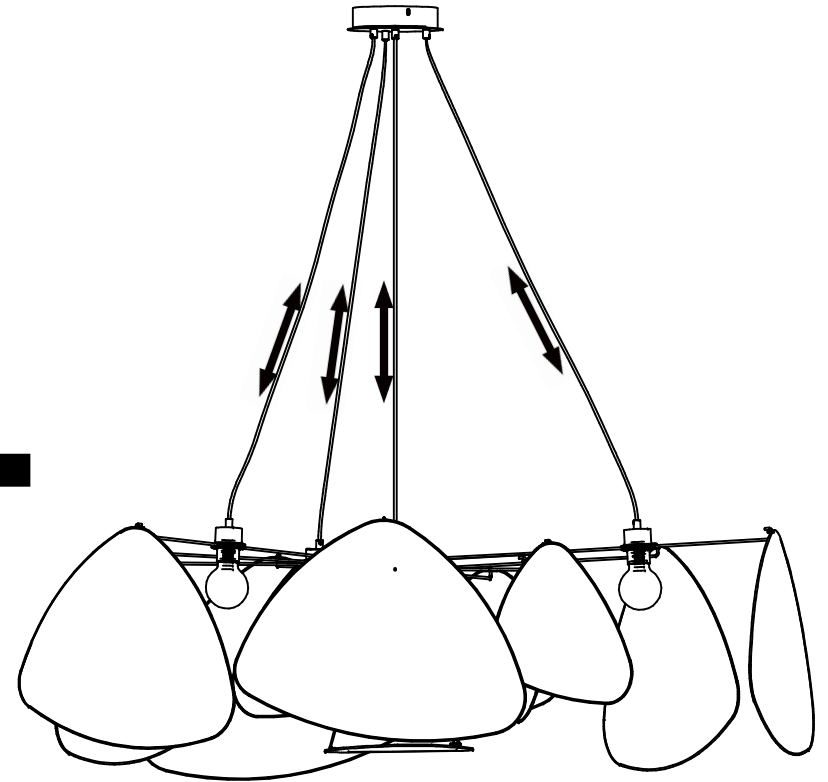

15

REF 80202

MARKET SET

LA LUMIÈRE A DU STYLE

Une marque de Corep

Rue Radio-Londres - 33130 BÈGLES (FRANCE)

www.marketset.fr