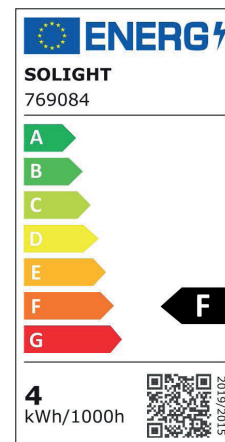

G125

AMP.E27.G125.4W.2800K.DIM.TSP

CODE COREP : 655436

EAN 13 :

So light
Vintage

Rue Radio-Londres
CS50001 - 33323 BÈGLES CEDEX (FRANCE)
France : contactpro@corep.com
Export : export@corep.com
www.corep.com

Coloris : transparent

E27 - 4W

Lumens : 423

Durée de vie : 25 000h

Angle : 360°

Color : clear

IRC : 82

Kelvins : 2800

Allumage : 15 000x

Description : Ampoule G125 globe strié filament dimmable. CRI80.

G125 LED filament striped globe bulb dimmable. CRI80.

POIDS NET/NET WEIGHT : 120 gr

COLIS 1 COLOR_BOX

L13xP13xH20 cm

POIDS BRUT/GROSS WEIGHT : 200 gr