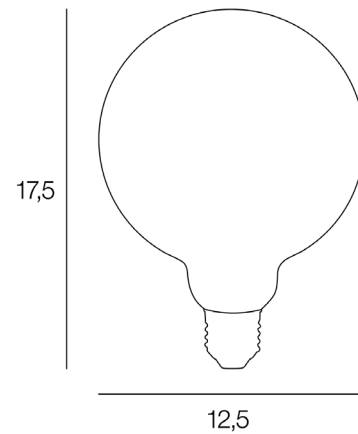

G125

AMP.E27.G125.4W.2800K.DIM.TSP

CODE COREP : 655436

EAN 13 :

So light
Vintage

Rue Radio-Londres
CS50001 - 33323 BÈGLES CEDEX (FRANCE)
France : contactpro@corep.com
Export : export@corep.com
www.corep.com

Coloris : transparent

E27 - 4W

Lumens : 423

Durée de vie : 25 000h

Angle : 360°

Color : clear

IRC : 82

Kelvins : 2800

Allumage : 15 000x

Description : Ampoule G125 globe strié filament dimmable. CRI80.

G125 LED filament striped globe bulb dimmable. CRI80.

POIDS NET/NET WEIGHT : 120 gr

COLIS 1 COLOR_BOX

L13xP13xH20 cm

POIDS BRUT/GROSS WEIGHT : 200 gr