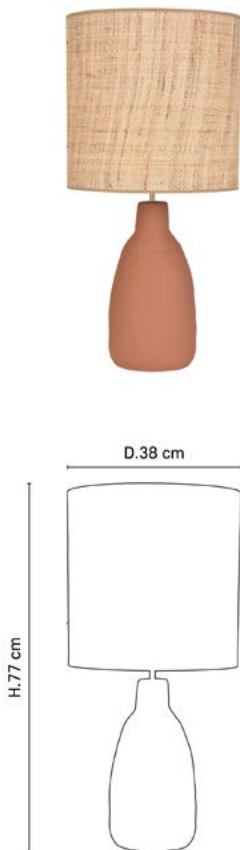

PORTINATX L

CODE COREP : PR503494

EAN 13 :
3 188000 771094

PORTINATX.L.H77.LPE.TER/BANA

Coloris : terracotta

E27 - 60W

Color : terracotta

MARKET SET

LA LUMIÈRE A DU STYLE

Rue Radio-Londres
CS50001 - 33323 BÈGLES CEDEX (FRANCE)
France : contact@marketset.fr
Export : export@marketset.fr
www.marketset.fr

Description : Lampe en céramique mat. Abat-jour forme cylindre en bana.

Matt ceramic table lamp with cylinder bana lampshade.

Storytelling : Entre son savoir-faire traditionnel et ses destinations de rêve, la Méditerranée nous inspire, et nous laisse rêveurs... Ces lampes en céramique bosselée effet terracotta et abat-jour en bana, nous évoquent l'authenticité d'une maison de vacances familiale, remplie de souvenirs et d'objets vintage artisanaux....

Between its traditional kwon-how and its dream destinations, the Mediterranean inspires us and leaves us dreaming... These dented ceramic lamps with terracotta effect and lampshade made in natural bana, evoke the authenticity of a family holiday home, full of memories and vintage handcrafted objects...

POIDS NET/NET WEIGHT : 2100 gr

COLIS 1 KRAFT BOX
L25xP25xH51 cm

POIDS BRUT/GROSS WEIGHT : 2455 gr

COLIS 2 WHITE BOX
L42xP42xH46,50 cm

POIDS BRUT/GROSS WEIGHT : 1480 gr