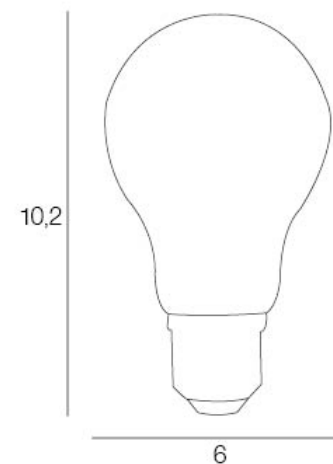

A60

NOM DU PRODUIT : A60_8W_806Lm_2700K

PRODUIT : Ampoule

CODE : 654309

REFERENCE : 10550

EAN : 3188000760067

Produit : Ampoule A60 Edison filament non dimmable. CRI80

PLUS PRODUIT :

ARTICLE COMPLEMENTAIRE :

TYPE :

WATT MAX :

COULEUR :

CODE MINOS :

EAN :

Rue Radio-Londres
CS50001 - 33323 BEGLES CEDEX
(FRANCE)
contact@corep.com
www.corep.com

COULEUR : transparent

MATIERE PRINCIPALE : Verre

MATIERE SECONDAIRE :

CULOT : E27

PUISSANCE EN W : 8

AMPOULE INCLUSE : 1

LUMENS : 806

KELVINS : 2 700

IP :