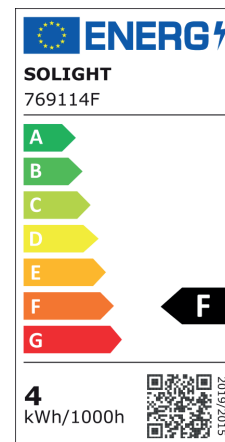

D110

AMP.E27.G110.4,1W.2800K.DIM.TS

CODE COREP : 655439

EAN 13 :

SO light
Vintage

Rue Radio-Londres
CS50001 - 33323 BÈGLES CEDEX (FRANCE)
France : contactpro@corep.com
Export : export@corep.com
www.corep.com

Coloris : transparent

E27 - 4W

Lumens : 400

Durée de vie : 25 000h

Angle : 360°

Color : clear

IRC : 81

Kelvins : 2700

Allumage : 15 000x

Description : Ampoule D110 diamant filament dimmable. CRI80.

D110 LED filament diamond bulb dimmable. CRI80.

POIDS NET/NET WEIGHT : 120 gr

COLIS 1 COLOR_BOX

L11,70xP11,70xH15,50 cm

POIDS BRUT/GROSS WEIGHT : 200 gr