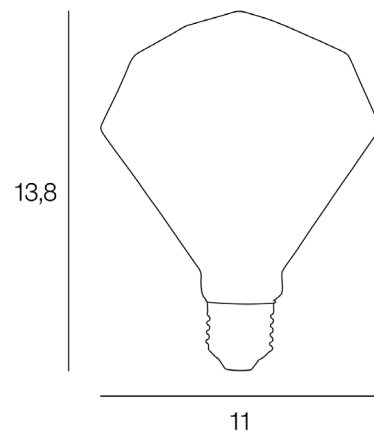

Coloris : transparent

E27 - 4W

Lumens : 400

Durée de vie : 25 000h

Angle : 360°

Color : clear

IRC : 81

Kelvins : 2700

Allumage : 15 000x

Description : Ampoule D110 diamant filament dimmable. CRI80.

D110 LED filament diamond bulb dimmable. CRI80.

POIDS NET/NET WEIGHT : 120 gr

COLIS 1 COLOR_BOX

L11,70xP11,70xH15,50 cm

POIDS BRUT/GROSS WEIGHT : 200 gr