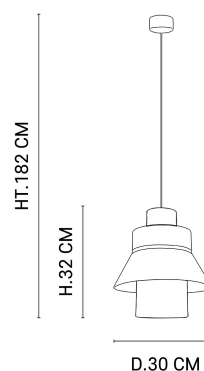

NOM DU PRODUIT : SINGAPOUR XML

PRODUIT : Suspension

CODE : 655551

REFERENCE : 5578

EAN : 3188000770325

Produit : Suspension empilement de 4 abat-jour en lin lavé et cannage. Équipée d'un cordon textile et d'un pavillon en métal adaptable DCL.

COULEUR : **Nude**

MATIERE PRINCIPALE : **Cannage**

MATIERE SECONDAIRE : **Lin**

CULOT : **E27**

PUISSANCE EN W : **60**

AMPOULE INCLUSE : **0**

LUMENS :

KELVINS :

IP : **IP 20**

CLASSE : **Classe 2**

POIDS BRUT EN KG : **1,185**

POIDS NET EN KG : **0,795**

EMBALLAGE :

BOITE 1 :

BOITE 2 :

PLUS PRODUIT :
Abat-jour France, Cable textile, Cordeliere, DCL