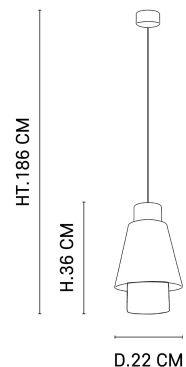

NOM DU PRODUIT : SINGAPOUR XS

PRODUIT : Suspension

CODE : 655549

REFERENCE : 5576

EAN : 3188000770301

Produit : Suspension empilement de 3 abat-jour en lin lavé et cannage. Équipée d'un cordon textile et d'un pavillon en métal adaptable DCL.

COULEUR : **Nude**

MATIERE PRINCIPALE : **Cannage**

MATIERE SECONDAIRE : **Lin**

CULOT : **E27**

PUISSANCE EN W : **40**
AMPOULE INCLUSE : **0**

LUMENS :

KELVINS :

IP : **IP 20**