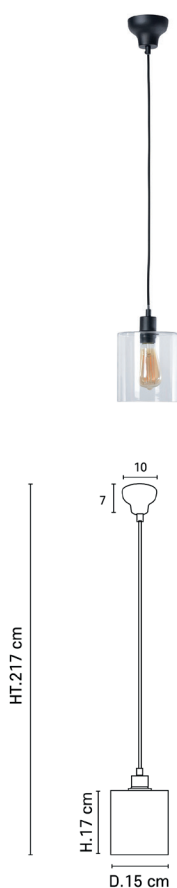

ILO-ILO 1L

CODE COREP : 652644

EAN 13 :

ILO-ILO.1L.D15-H17.SUSP.NOI
elec_type_douille_E27 - 40W

Coloris : noir mat
Color : *mat black*

MARKET SET

LA LUMIÈRE A DU STYLE

Rue Radio-Londres
CS50001 - 33323 BÈGLES CEDEX (FRANCE)
France : contact@marketset.fr
Export : export@marketset.fr
www.marketset.fr

Description : Suspension 1 lumière avec abat-jour cylindre en verre transparent. Équipée d'une cordelière textile et d'un pavillon en métal assorti.

Pendant light with clear glass cylinder lampshade. Matching metal canopy and textile cord included.

Storytelling : Une pluie de lumière !
Si épuré mais toujours aussi surprenant.

*A rain of light:
So simple, but still so surprising.*

POIDS NET/NET WEIGHT : **710 gr**

COLIS 1 WHITE BOX

L23xP21xH21 cm

POIDS BRUT/GROSS WEIGHT : **1166 gr**