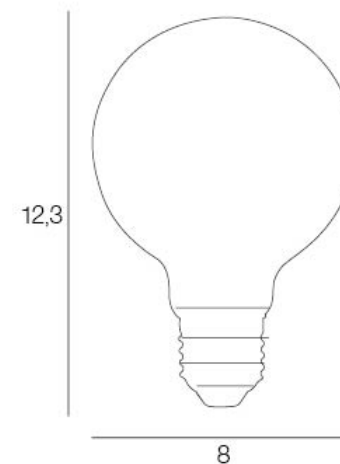

ARTICLE COMPLEMENTAIRE :

TYPE :

WATT MAX :

COULEUR :

CODE MINOS :

EAN :

Rue Radio-Londres
CS50001 - 33323 BEGLES CEDEX
(FRANCE)
contact@corep.com
www.corep.com

COULEUR : **ambre**

MATIERE PRINCIPALE : **Verre**

MATIERE SECONDAIRE :

CULOT : **E27**

PUISSANCE EN W : **8**

AMPOULE INCLUSE : **1**

LUMENS : **600**

KELVINS : **2 000**

IP :