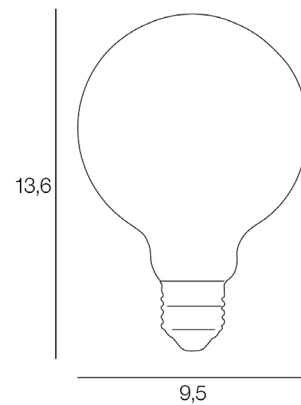

# So light

Rue Radio-Londres  
CS50001 - 33323 BÈGLES CEDEX (FRANCE)  
France : contactpro@corep.com  
Export : export@corep.com  
www.corep.com

Coloris : or

E27 - 6W

Lumens : 600

Durée de vie : 25 000h

Angle : 360°

Color : gold

IRC : 82

Kelvins : 2200

Allumage : 15 000x

**Description :** Ampoule G95 globe filament dimmable. CRI80

*G95 LED filament globe bulb dimmable. CRI80*

POIDS NET/NET WEIGHT : 55 gr

COLIS 1 COLOR\_BOX

L10xP10xH16 cm

POIDS BRUT/GROSS WEIGHT : 110 gr