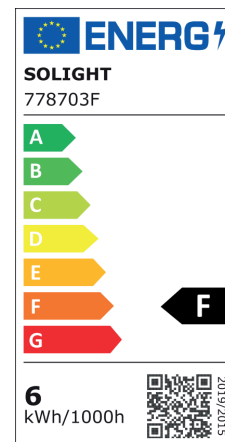

# G95

AMP.E27.G95.6W.2200K.DIM.GOLD

CODE COREP : 656782

EAN 13 :

# So light

Rue Radio-Londres  
CS50001 - 33323 BÈGLES CEDEX (FRANCE)  
France : contactpro@corep.com  
Export : export@corep.com  
www.corep.com

Coloris : or

E27 - 6W

Lumens : 600

Durée de vie : 25 000h

Angle : 360°

Color : gold

IRC : 82

Kelvins : 2200

Allumage : 15 000x

**Description :** Ampoule G95 globe filament dimmable. CRI80

*G95 LED filament globe bulb dimmable. CRI80*

POIDS NET/NET WEIGHT : 55 gr

COLIS 1 COLOR\_BOX