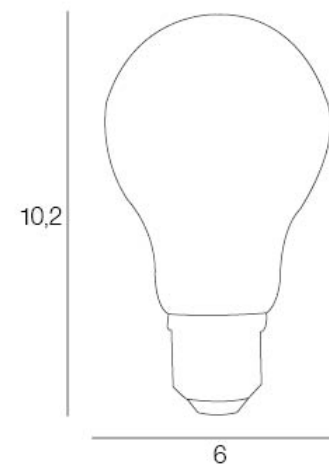

A60

NOM DU PRODUIT : A60_8W_806Lm_2700K

PRODUIT : Ampoule

CODE : 654309

REFERENCE : 10550

EAN : 3188000760067

Produit : Ampoule A60 Edison filament non dimmable. CRI80

PLUS PRODUIT :

ARTICLE COMPLEMENTAIRE :

TYPE :

WATT MAX :

COULEUR :

CODE MINOS :

EAN :

Rue Radio-Londres
CS50001 - 33323 BEGLES CEDEX
(FRANCE)
contact@corep.com
www.corep.com

COULEUR : transparent

MATIERE PRINCIPALE : Verre

MATIERE SECONDAIRE :

CULOT : E27

PUISSANCE EN W : 8

AMPOULE INCLUSE : 1

LUMENS : 806

KELVINS : 2 700

IP :