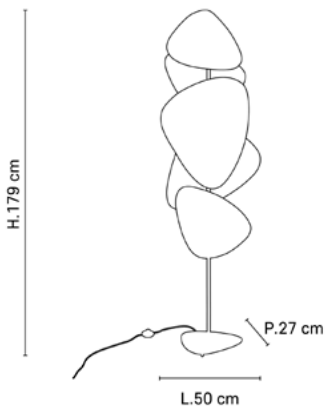

SCREEN

CODE COREP : 655631

EAN 13 :
3 188000 770905

SCREEN.3L.H179.LPDR.CAN.NAT

3XE27 - 40W

Coloris : cannage

Color : canework

Design
MARKET SET

MARKET SET

LA LUMIÈRE A DU STYLE

Rue Radio-Londres
CS50001 - 33323 BÈGLES CEDEX (FRANCE)
France : contact@marketset.fr
Export : export@marketset.fr
www.marketset.fr

Description : Lampadaire 3 lumières base en métal peint. Abat-jour composé de 5 écrans en cannage.

3-light painted metal base table lamp. 5 canework screens composed lampshade.

Storytelling : Comme des jeux d'écrans qui lui donnent un air de mobile. Jeux de matières et jeux de lumières. Ces formes écrans aux look vintage s'adaptent à tous les styles décoratifs. Le cannage envahit nos intérieurs! Elle inspire un art de vivre, un désir d'authenticité et de durabilité.

Screens floating like a mobile. Light and material effect. These vintage looking screens will suit any decorative style. Chic and natural, caning is everywhere. It inspires an art of living, a quest for authenticity and sustainability.

POIDS NET/NET WEIGHT : 5800 gr

COLIS 1 KRAFT BOX
L39xP30xH164 cm

POIDS BRUT/GROSS WEIGHT : 8445 gr

Ampoule conseillée
Recommended bulb